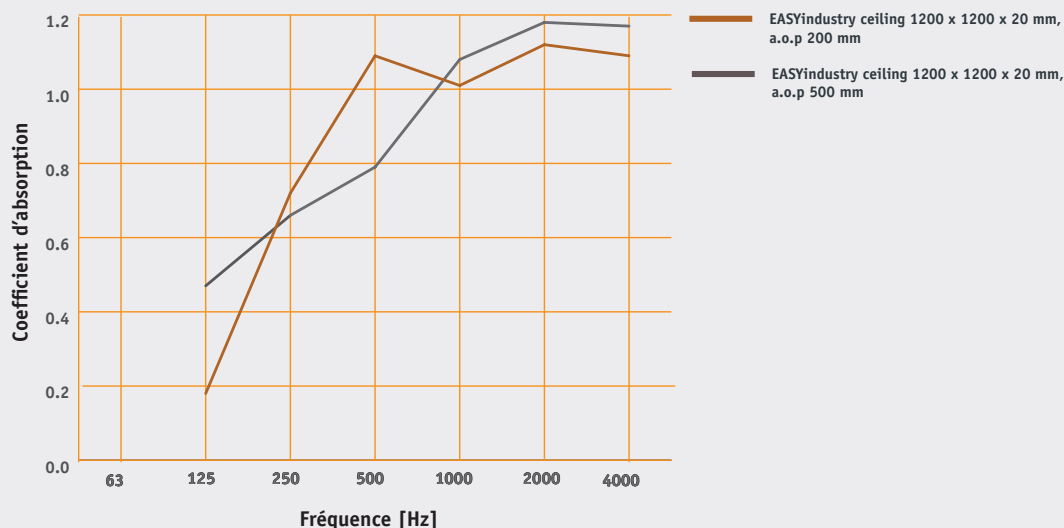

### Couleur

Blanc

### Cadre

Aluminium

Les valeurs d'absorption ont été mesurées selon la norme NEN-EN-150 354 : 2003

**EASYindustry ceiling**  
par m2 d'îlot