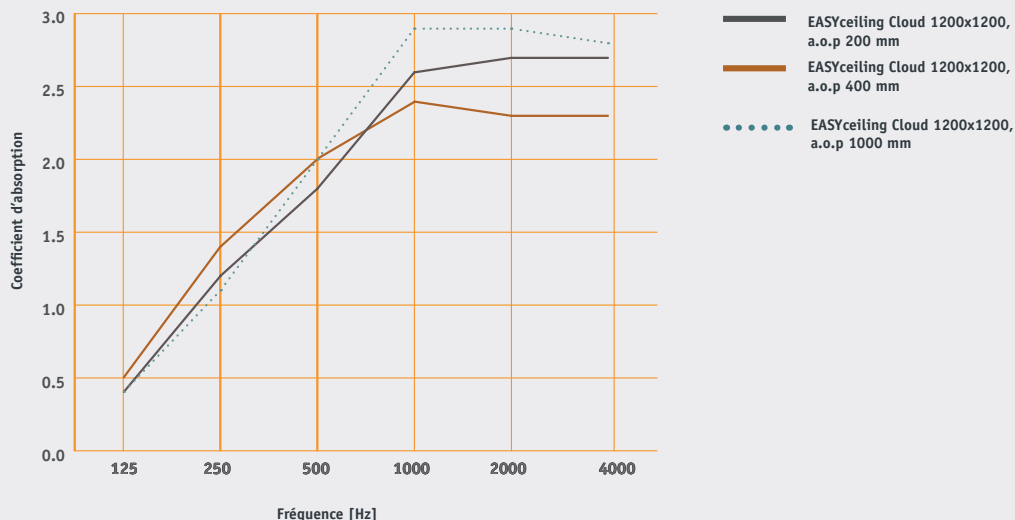

EASYceiling Cloud par panneau