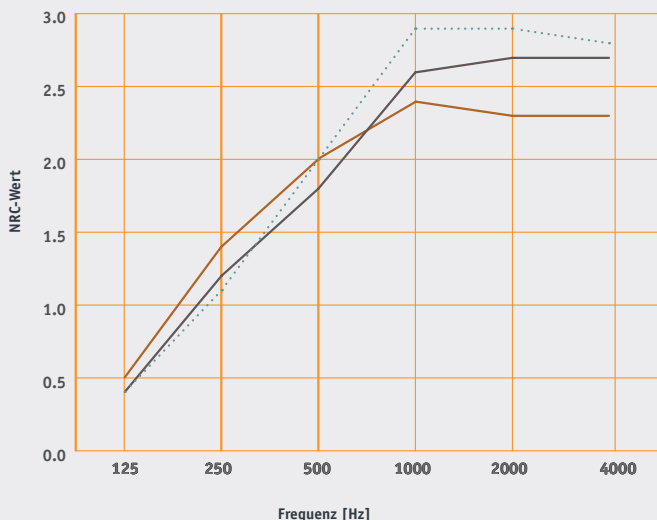

Die Schallabsorptionswerte sind gemessen nach EN 354:2003

EASYceiling Cloud pro Paneel

- EASYceiling Cloud 1200x1200, a.u.D. 200 mm
- EASYceiling Cloud 1200x1200, a.u.D. 400 mm
- ..... EASYceiling Cloud 1200x1200, a.u.D. 1000 mm