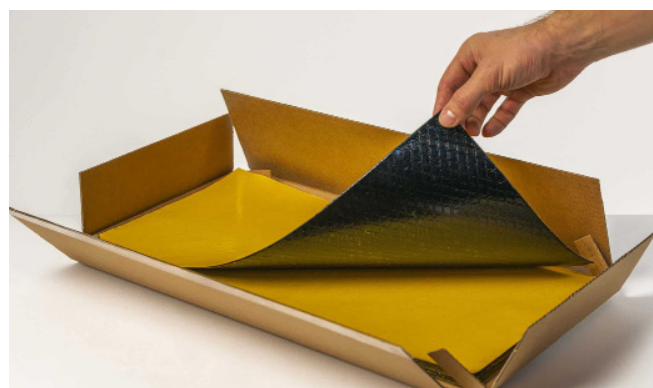

### Applications

EASYdemp Caraudio a été conçu spécialement pour l'industrie automobile. Il est déjà utilisé en grande quantité dans les voitures pour contrer les vibrations. En appliquant EASYdemp sur une plaque métallique, l'énergie vibratoire est atténuée, ce qui réduit le rayonnement sonore. Pour obtenir une bonne restauration, il n'est pas toujours nécessaire de couvrir la totalité de la surface ; une couverture de 60 % de la surface est généralement suffisante.

### Épaisseur

- EASYdemp Normal présente un poids de 3,5 kg/m<sup>2</sup> (épaisseur de 2 mm). Vendu par lot de 10 plaques (50 x 25 cm chacune = 1,25 m<sup>2</sup> au total).
- EASYdemp Xtra présente un poids de 7,5 kg/m<sup>2</sup> (épaisseur de 4 mm). Vendu par lot de 5 plaques (50 x 25 cm chacune = 0,625 m<sup>2</sup> au total).

### Couleur

Noir

### Traitement

- Facile à couper ou à ajuster.
- En raison de sa flexibilité, EASYdemp est idéal pour le traitement des surfaces courbes.
- La surface doit être sèche et exempte de poussière et de graisse.
- Lors de l'application, assurez-vous qu'il n'y a pas de poches d'air.
- Ne pas traiter à basse température (inférieure à 15 degrés Celsius).