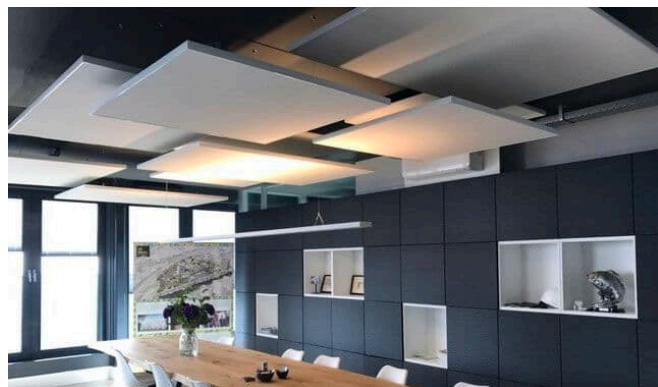

EASYceiling Plus

Akoestisch plafondeiland

EASYceiling Plus akoestische plafondeilanden zijn hoogwaardige akoestische plafondeilanden met hoge absorptiewaarden. De akoestische plafondeilanden bestaan uit kader met daarin een akoestische plaat. De plafondeilanden zijn verkrijgbaar in meerdere kleuren en afmetingen en kunnen voorzien worden van verlichting.

Voordelen

- ✓ Frame in verschillende kleuren
- ✓ Brandveilig
- ✓ 100% recyclebaar

Toepassingen

- Kantoren
- Restaurants
- Klaslokalen

Samenstelling

De akoestische plafondeilanden bestaan uit kader van aluminium met daarin een akoestische paneel.

Levertijd

De levertijd van de EASYceiling Plus bedraagt 2 tot 3 weken.

Afmetingen

EASYceiling Plus is verkrijgbaar in standaard plaatafmetingen van 120 x 60 cm, 120 x 120 cm, 180 x 60 cm en 240 x 60 cm. Het akoestische paneel heeft een dikte van 20 mm en wordt geplaatst in een aluminium kader. De totale dikte van het plafondeiland is 33 mm.

Minimale afname 4 stuks.

Maatwerk

EASYceiling Plus is maatwerk mogelijk binnen de afmetingen 120 x 120 en 240 x 60 cm.

Frame

Aluminium, wit (RAL 9010) of zwart (RAL 9005)