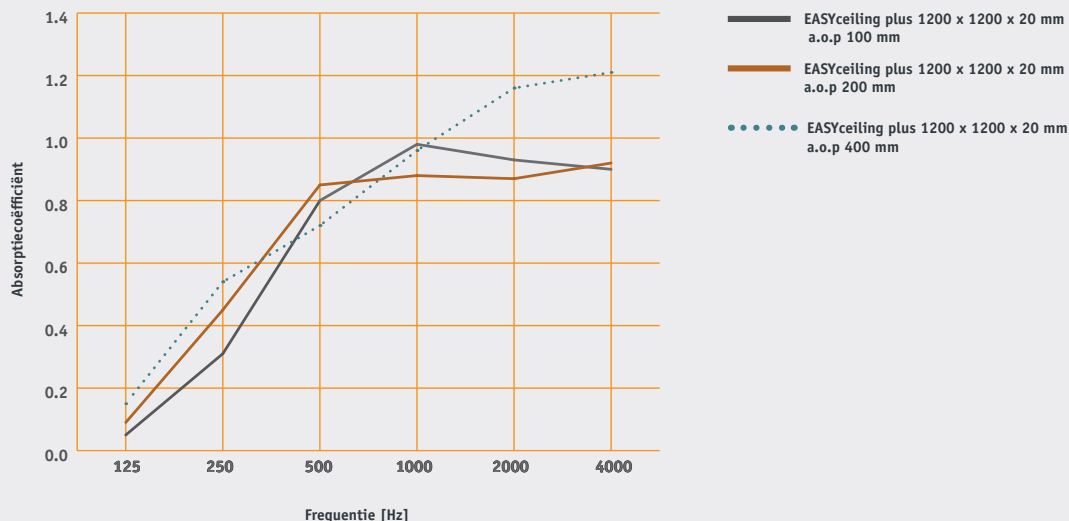

Levertijd

De levertijd van de EASYceiling Plus bedraagt 2 tot 3 weken.

Afmetingen

EASYceiling Plus is verkrijgbaar in standaard plaatafmetingen van 120 x 60 cm, 120 x 120 cm, 180 x 60 cm en 240 x 60 cm. Het akoestische paneel heeft een dikte van 20 mm en wordt geplaatst in een aluminium kader. De totale dikte van het plafondeiland is 33 mm.

Minimale afname 4 stuks.

Maatwerk

EASYceiling Plus is maatwerk mogelijk binnen de afmetingen 120 x 120 en 240 x 60 cm.

Frame

Aluminium, wit (RAL 9010) of zwart (RAL 9005)

De absorptiewaarden zijn gemeten volgens EN 354:2003
EASYceiling Plus
per m² eiland

De spots hebben een diameter van 82 mm en zijn kantelbaar.

Montage

EASYceiling Plus wordt altijd compleet geleverd inclusief rigide hangers van 8, 15 of 25 cm. Tegen een meerprijs zijn rigide hangers van 35 en 50 cm of verstelbare kabelhangers (max. 150 cm) ook verkrijgbaar. Hoe meer ruimte tussen het plafondeiland en het plafond aanwezig is (spouw) hoe beter de werking.