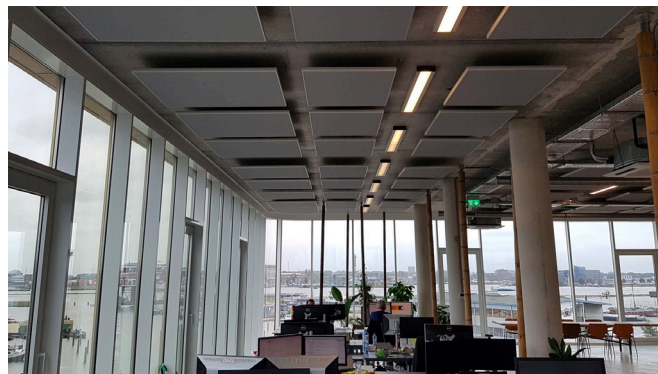

EASYceiling Plus

Akoestisch plafondeiland

EASYceiling Plus akoestische plafondeilanden zijn hoogwaardige akoestische plafondeilanden met hoge absorptiewaarden. De akoestische plafondeilanden bestaan uit kader met daarin een akoestische plaat. De plafondeilanden zijn verkrijgbaar in meerdere kleuren en afmetingen en kunnen voorzien worden van verlichting.

Voordelen

- ✓ Frame in verschillende kleuren
- ✓ Brandveilig
- ✓ 100% recyclebaar

Toepassingen

- Kantoren
- Restaurants
- Klaslokalen

Samenstelling

De akoestische plafondeilanden bestaan uit kader van aluminium met daarin een akoestische paneel.

Levertijd

De levertijd van de EASYceiling Plus bedraagt 2 tot 3 weken.

Afmetingen

EASYceiling Plus is verkrijgbaar in standaard plaatafmetingen van 120 x 60 cm, 120 x 120 cm, 180 x 60 cm en 240 x 60 cm. Het akoestische paneel heeft een dikte van 20 mm en wordt geplaatst in een aluminium kader. De totale dikte van het plafondeiland is 33 mm.

Minimale afname 4 stuks.

Maatwerk

EASYceiling Plus is maatwerk mogelijk binnen de afmetingen 120 x 120 en 240 x 60 cm.

Frame

Aluminium, wit (RAL 9010) of zwart (RAL 9005)