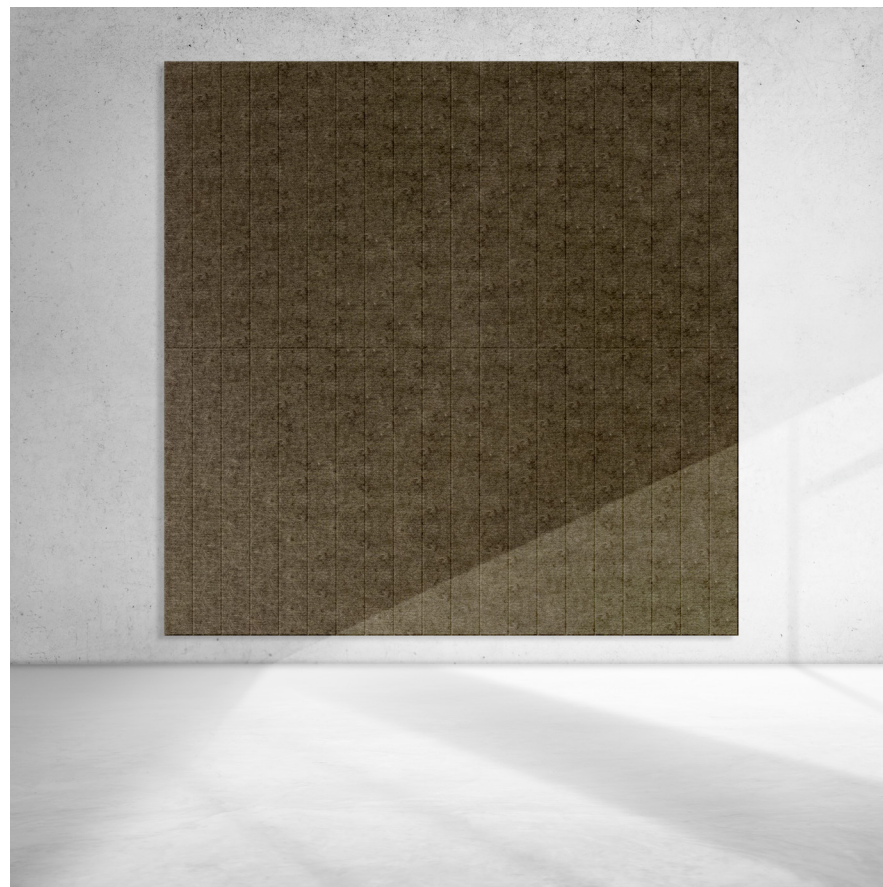

Productblad

Tile Lines

Over het product

De EASYfelt Tile Lines zijn akoestische wandpanelen voor zowel een akoestische als esthetische oplossing. De panelen van de Tile Lines hebben een facetrans en zijn verkrijgbaar in twee designs.

Door verschillende designs, kleuren en diktes af te wisselen creëer je een uniek ontwerp!

Materiaal

De Tile Lines is gemaakt van 9 mm of 25 mm PET-vilt waarvan minimaal 50% bestaat uit gerecycled materiaal.

Afmeting

Tile Lines is verkrijgbaar in twee standaard afmetingen:

- Lines A: 120 x 60 cm
- Lines B: 120 x 60 cm

Afname

Tile Lines wordt verkocht per twee stuks.

Brandveiligheid

De viltpanelen zijn getest conform EN-13501 en voldoen aan brandklasse B-s1, do.

Met de oplossingen van EASYfelt breng je je ruimte tot leven!

EASYfelt is specialist in oplossingen van akoestisch en duurzaam petvilt. We bieden uiteenlopende oplossingen.