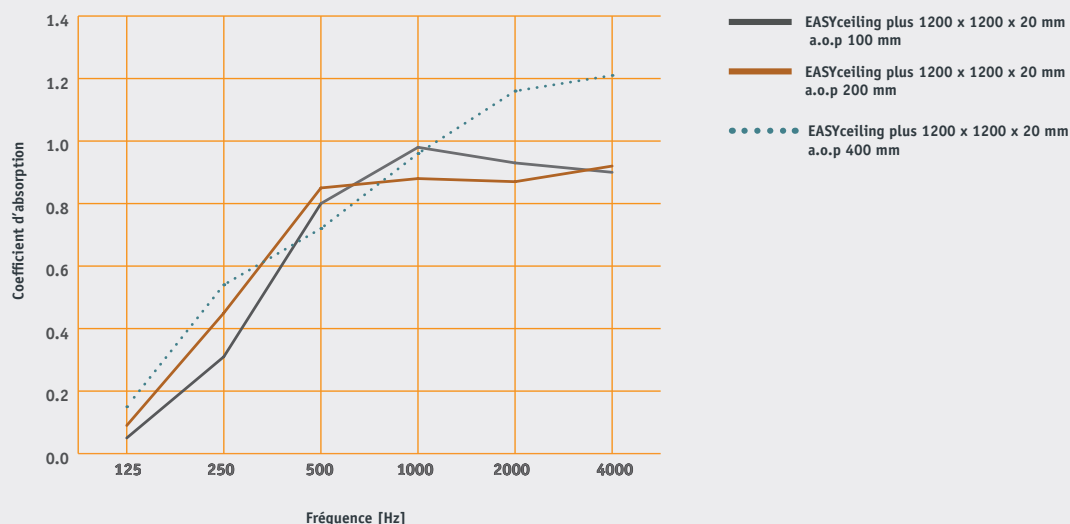

EASYceiling Plus

par m² d'îlot

Éclairage

Pour nos îlots de plafond, nous utilisons des spots LED avec douilles pour un éventuel remplacement d'ampoules. Les spots sont disponibles en blanc, aluminium et noir. Les lampes sont disponibles en blanc (2700K) et en aluminium (2700K et 4000K).

Les spots ont un diamètre de 82 mm et sont inclinables.

Montage

Généralement, EASYceiling Plus est livré avec des crochets rigides de 8, 15 ou 25 cm. Des crochets rigides de 35 et 50 cm ou des crochets réglables (150 cm au maximum) sont également disponibles moyennant des frais supplémentaires. Le rendu est meilleur lorsqu'il existe plus de vide entre l'îlot et le plafond (cavité).

Respectueux de l'environnement

Les îlots de plafond sont 100 % recyclables.

Sécurité incendie

Les différents composants de plafond sont fabriqués à partir d'un matériau classé résistant au feu avec la classe européenne A1, selon les normes applicables (EN 13501-1).

#noussoyonsl'acoustique

EASY Noise Control est le spécialiste de l'acoustique et de l'isolation phonique. Nous sommes le leader du marché des solutions dans le domaine de l'acoustique des locaux pour les bâtiments. Par ailleurs, nous fournissons une large gamme de matériaux acoustiques directement en stock.

Commande ou plus d'informations

Visitez notre site web ou notre salle d'exposition pour obtenir des conseils acoustiques personnalisés, ou contactez-nous par téléphone pour fixer un rendez-vous sur place.

De Kleetlaan 4 1831 Machelen

+32 27 906 199

info@easy-noisecontrol.be

Clause de non-responsabilité

Ce texte a été élaboré avec le plus grand soin. Il en va de même pour les résultats des tests et les autres certificats. Toutefois, aucun droit ne peut être tiré de ce texte et les modifications sont sujettes à changement.