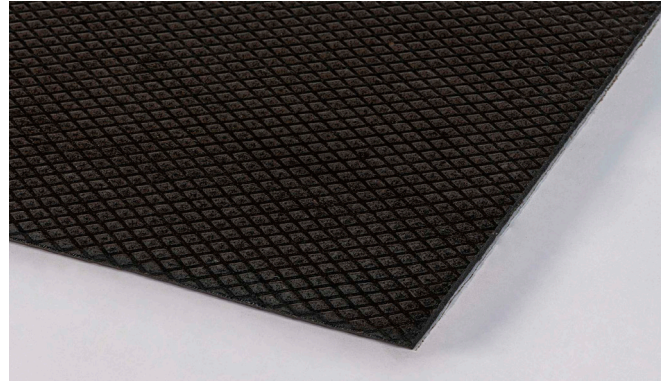

EASYdemp Zelfklevende ontdreuningsplaat

Zelfklevende bitumen ontdreuningsplaat

Dit product onderscheid zich van soortgelijke producten door een goede ontdreuning te combineren met een hoge flexibiliteit, waardoor het ook eenvoudig op gebogen oppervlakken aan te brengen is.

- Eenvoudig op maat te knippen of te snijden;
- Door zijn flexibiliteit is EASYdemp goed om cilindrische vormen te verwerken;
- De ondergrond dient droog, stof- en vetvrij te zijn;
- EASYdemp aanbrengen op de ondergrond en goed aandrukken of rollen om luchtinsluitingen te voorkomen;
- Niet verwerken bij temperaturen lager dan 15 graden Celsius;
- Indien de EASYdemp tijdens transport kouder is geworden dan 15 graden Celsius dan eerst laten acclimatiseren;
- EASYdemp heeft een aanvangskleefkracht en een definitieve hechting die na circa 6 uur actief is.