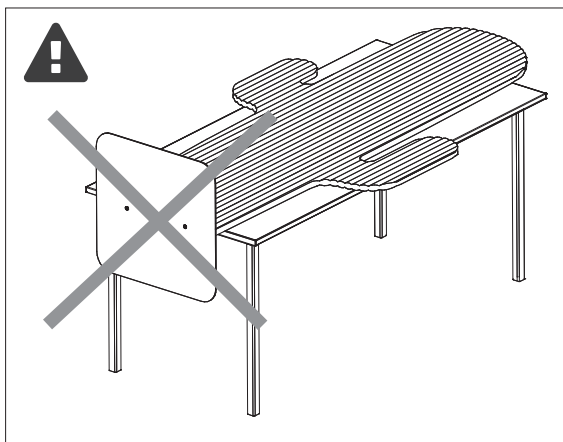

# BuzziCactus Gringo | Taco | TexMex

2 PERS.

1

2

**3**

**3X**

**4mm**

**BuzziSpace**  
Groeningenlei 141  
2550 Antwerp, Kontich  
Belgium  
☎ +32 (0)3 846 10 00  
✉ [info@buzzi.space](mailto:info@buzzi.space)  
🌐 [www.buzzi.space](http://www.buzzi.space)