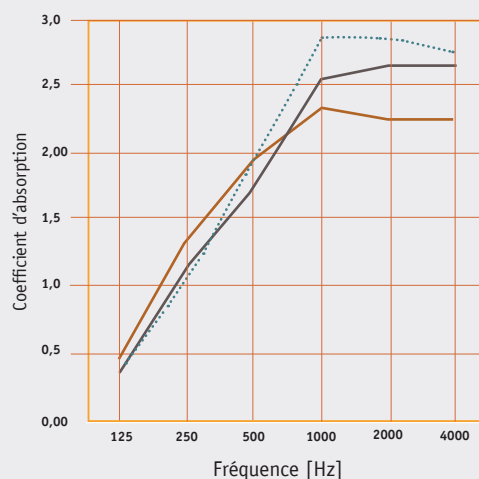

— EASYceiling Cloud Circle Ø 1200, 200 mm o.d.s.
— EASYceiling Cloud Circle Ø 1200, 400 mm o.d.s.
••••• EASYceiling Cloud Circle Ø 1200, 1000 mm o.d.s.
o.d.s = a.o.p. = hauteur de suspension du plafond inférieur

Montage

EASYceiling Cloud Circle sont livrés avec les suspensions de votre choix. Les vis et les chevilles ne sont pas incluses avec ce produit. Veuillez nous contacter pour plus d'informations.

Résistance à l'humidité

La résistance à l'humidité d'EASYceiling Cloud Circle est mesurée avec la classe C, 95 % d'humidité relative et 30 °C, conformément à la norme EN 13964:2014.

Respectueux de l'environnement

Les panneaux de plafond sont 100 % recyclables.

Sécurité incendie

Les panneaux pour plafond sont composés de matériaux classés résistants au feu conformément aux normes applicables (EN 13501-1) avec la classe de feu européenne A2. Le cœur en laine de verre des panneaux pour plafond est testé et classé comme non combustible selon la norme EN-ISO 1182

#nous sommes l'acoustique

EASY Noise Control est le spécialiste de l'acoustique et de l'isolation phonique. Nous sommes le leader du marché des solutions dans le domaine de l'acoustique des locaux pour les bâtiments. Par ailleurs, nous fournissons une large gamme de matériaux acoustiques directement en stock.

Commande ou plus d'informations

Visitez notre site web ou notre salle d'exposition pour obtenir des conseils acoustiques personnalisés, ou contactez-nous par téléphone pour fixer un rendez-vous sur place.

De Kleetlaan 4 1831 Machelen

+32 27 906 199

info@easy-noisecontrol.be

Clause de non-responsabilité

Ce texte a été élaboré avec le plus grand soin. Il en va de même pour les résultats des tests et les autres certificats. Toutefois, aucun droit ne peut être tiré de ce texte et les modifications sont sujettes à changement