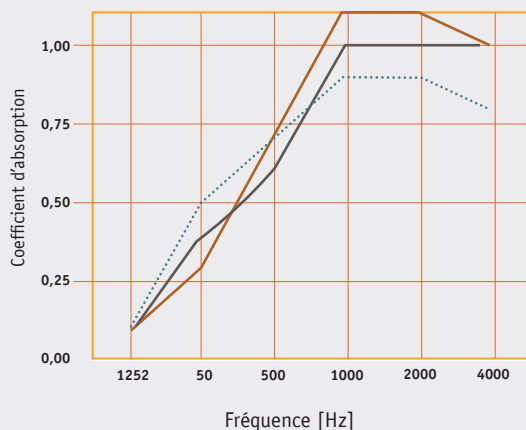

EASYceiling Cloud Circle par m² d'îlot

— EASYceiling Cloud Circle Ø 800, 200 mm o.d.s.
— EASYceiling Cloud Circle Ø 800, 400 mm o.d.s.
••••• EASYceiling Cloud Circle Ø 800, 1000 mm o.d.s.
o.d.s = a.o.p. = hauteur de suspension du plafond inférieur