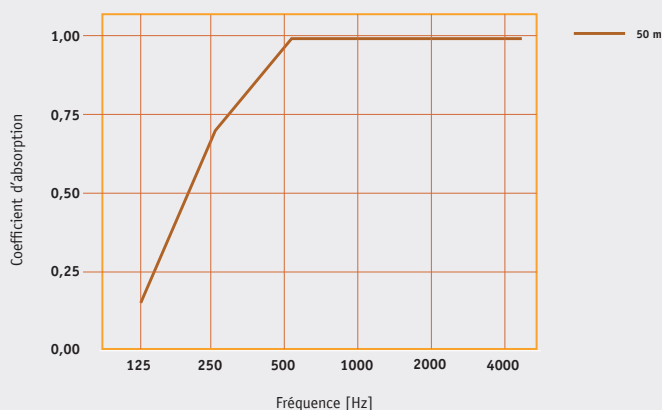

EASYultra

Épaisseur

50 mm.

Dimensions

120 x 40 cm, 120 x 60 cm, 120 x 80 cm, 120 x 120 cm, 135 x 120 et 270 x 120 cm.

EASYultra est également disponible en set de 4 pièces. L'ensemble se compose d'un panneau mural de 120 x 60 cm, 120 x 80, 120 x 40 et 120 x 40 cm. Choix parmi 12 modèles.

Sécurité incendie

Le cœur de ces panneaux est en laine de verre, il est classé comme non combustibles suivant la norme EN ISO 1182.

Montage

Les panneaux sont suspendus à la barre de crochets fournie avec l'ensemble. Les panneaux sont ensuite accrochés directement contre le mur. Cela permet aussi de les retirer facilement du mur.

#noussoyonsl'acoustique

EASY Noise Control est le spécialiste de l'acoustique et de l'isolation phonique. Nous sommes le leader du marché des solutions dans le domaine de l'acoustique des locaux pour les bâtiments. Par ailleurs, nous fournissons une large gamme de matériaux acoustiques directement en stock.

Commande ou plus d'informations

Visitez notre site web ou notre salle d'exposition pour obtenir des conseils acoustiques personnalisés, ou contactez-nous par téléphone pour fixer un rendez-vous sur place.

De Kleetlaan 4 1831 Machelen

+32 27 906 199

info@easy-noisecontrol.be

Clause de non-responsabilité

Ce texte a été élaboré avec le plus grand soin. Il en va de même pour les résultats des tests et les autres certificats. Toutefois, aucun droit ne peut être tiré de ce texte et les modifications sont sujettes à changement.