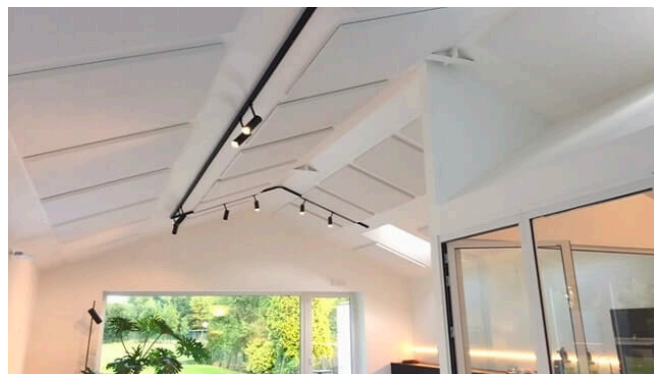

EASYceiling Direct

Panneau de plafond acoustique

EASYceiling direct sont des panneaux acoustiques pour le plafond ayant d'excellentes valeurs d'absorption acoustique. Ces panneaux peuvent être collés directement sur le plafond, ils conviennent donc parfaitement aux pièces basses de plafond.

Avantages

- ✓ Adhésifs
- ✓ Bord droit ou biseauté
- ✓ Plusieurs tailles et couleurs

Applications

- Bureaux
- Restaurants
- Salles de cours

Composition

Les panneaux acoustiques pour le plafond sont fabriqués en laine de verre.

Finition

Les panneaux EASYceiling Direct sont disponibles en deux versions : avec bord droit ou biseauté. Si les panneaux doivent être juxtaposés, il est préférable d'opter pour le bord biseauté. Les rainures étroites fournissent un rendu très épuré. Les panneaux de plafond à bord droit donnent donc un beau résultat lorsqu'ils sont espacés.

Délai de livraison

Le délai de livraison des panneaux EASYceiling Direct est entre 6 et 8 semaines. La couleur blanc givre est livrée à partir du stock. Les panneaux acoustiques pour le plafond ont des dimensions de 60 x 60 cm, 120 x 60 cm et 120 x 120 cm et une épaisseur de 40 mm.