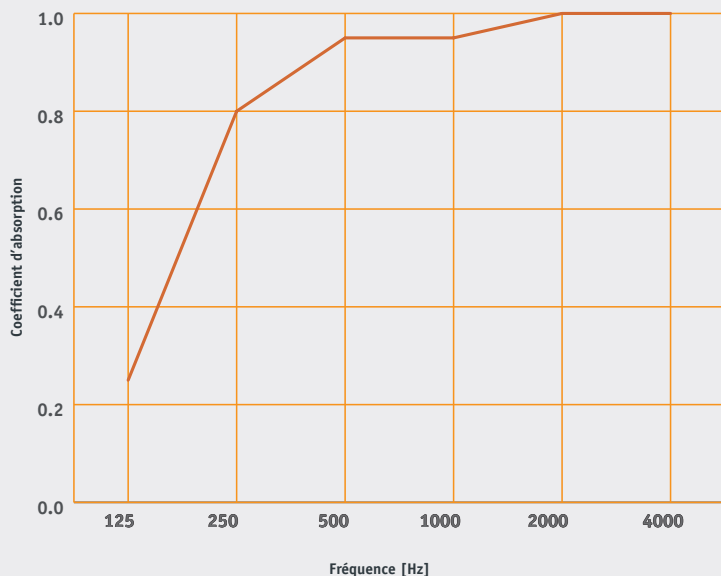

EASYceiling Direct
par m² d'îlot

EASYceiling Direct 1200x1200,
a.o.p 43 mm

Nettoyage

Il est possible de dépoussiérer et d'aspirer les panneaux chaque jour et de les nettoyer chaque semaine avec un chiffon humide.

Poids

4.5 kg/m²

Montage

EASYceiling Direct est facile à monter grâce à la colle fournie. Lisez attentivement les directives de montage ou contactez-nous pour plus d'informations.

Respectueux de l'environnement

Les panneaux de plafond sont 100 % recyclables.

Sécurité incendie

Les panneaux pour plafond sont composés de matériaux classés résistants au feu conformément aux normes applicables (EN 13501-1) avec la classe de feu européenne A2. Le cœur en laine de verre des panneaux pour plafond est testé et classé comme non combustible selon la norme EN-ISO 1182.

#nous sommes l'acoustique

EASY Noise Control est le spécialiste de l'acoustique et de l'isolation phonique. Nous sommes le leader du marché des solutions dans le domaine de l'acoustique des locaux pour les bâtiments. Par ailleurs, nous fournissons une large gamme de matériaux acoustiques directement en stock.

Commande ou plus d'informations

Visitez notre site web ou notre salle d'exposition pour obtenir des conseils acoustiques personnalisés, ou contactez-nous par téléphone pour fixer un rendez-vous sur place.

De Kleetlaan 4 1831 Machelen

+32 27 906 199

info@easy-noisecontrol.be

Clause de non-responsabilité

Ce texte a été élaboré avec le plus grand soin. Il en va de même pour les résultats des tests et les autres certificats. Toutefois, aucun droit ne peut être tiré de ce texte et les modifications sont sujettes à changement.