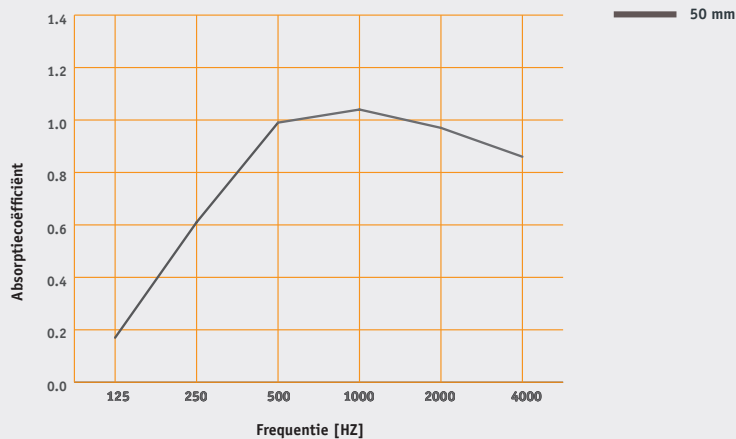

Framekleur

Aluminium, Wit (RAL9010), Zwart (RAL9005)
RAL kleuren (prijs op aanvraag)

Vorraaddikte

17 mm en 50 mm

Maatwerk

Voor de maximale afmeting van het fotopaneel geldt dat één van beide zijden maximaal 300 cm kan zijn, voor de andere zijde is er geen limiet. Het rekenmodel is uitsluitend te gebruiken voor fotopanelen met een maximale verhouding van 2:1. Voor fotopanelen met een grotere verhouding kunt u contact met ons opnemen. Lengtes boven 190 cm kunnen in meerdere delen geleverd worden.

De absorptiewaarden zijn gemeten volgens EN 354:2003

EASYphoto

Onderhoud

Het doek kan voorzichtig onder laag vermogen worden afgezogen. Mocht er een vlek op het doek komen kan deze met een schone, vochtige doek afgenomen worden. Indien dit niet werkt kunt u proberen het doek te wassen op 30 graden (niet centrifugeren) in de wasmachine.