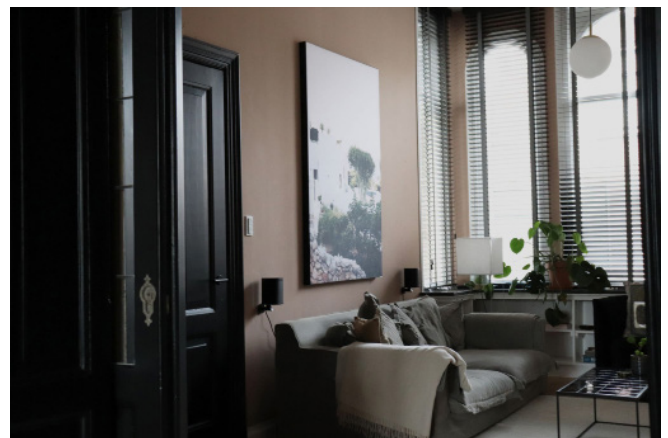

EASYphoto

Akoestisch fotopaneel

Het EASYphoto akoestische fotopaneel is een zeer populaire oplossing om galm tegen te gaan en zo de akoestiek te verbeteren. De mogelijkheden zijn onbegrensd, elke foto kan op het paneel worden geprint, zolang de resolutie maar hoog genoeg is. De EASYphoto akoestische fotopanelen staan bekend om hun hoge kwaliteit waardoor alle kleuren uitstekend tot hun recht komen.

Vervangen afbeelding mogelijk

De afbeelding wordt geprint op een akoestisch open doek. Dit doek wordt op slimme wijze in het frame gespannen en is eenvoudig binnen enkele minuten te monteren en demonteren. Dit maakt het ook heel eenvoudig en goedkoop om van print te wisselen; u hoeft alleen een nieuw doek aan te schaffen en niet een compleet nieuw systeem.