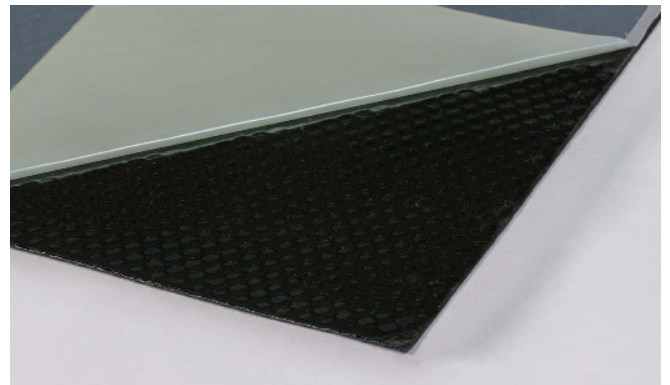

EASYdemp Antidröhnplatte

Selbstklebende Bitumen Antidröhnplatte

Unsere EASYdemp Antidröhnplatten sind selbstklebende Bitumenplatten mit hohem Schalldämmmaß. Die EASYdemp Antidröhnplatten unterscheiden sich hierbei von gleichartigen Produkten, da sie eine gute Schalldämmung mit einem hohen Flexibilitätsgrad kombinieren.

Vorteile

- ✓ Kombiniert gute Schalldämmung mit Flexibilität
- ✓ Wasser- und ölbeständig
- ✓ Selbstklebend

Anwendungsbereiche

- Leitungen
- Lüftungskanälen
- Paneele
- Spülbecken
- Maschinenteile
- Fassaden
- Einhausungen

Maße

Größe Antidröhnmatte: 105 x 100 cm.

Varianten

Gewicht	Dicke	Abmessungen
3,0 kg/m²	1,5 mm	105 x 100 cm
4,2 kg/m²	2,2 mm	105 x 100 cm
6,0 kg/m²	3,1 mm	105 x 100 cm
8,0 kg/m²	4,1 mm	105 x 100 cm

Farbe

Schwarz

Verarbeitung

- Einfach auf Maß zu schneiden
- Durch Flexibilität einfach in zylindrischer Form zu verarbeiten
- Die betreffende Fläche muss trocken, sauber und fettfrei sein
- Achten Sie darauf, dass keine Luftblasen entstehen
- Nicht verwenden bei Temperaturen niedriger als 15 Grad
- Falls die Antidröhnplatte kälter als 15 Grad ist, muss diese zuerst akklimatisiert werden
- EASYdemp hat eine Anfangsklebkraft und eine definitive Klebkraft, welche nach 6 Stunden aktiv ist