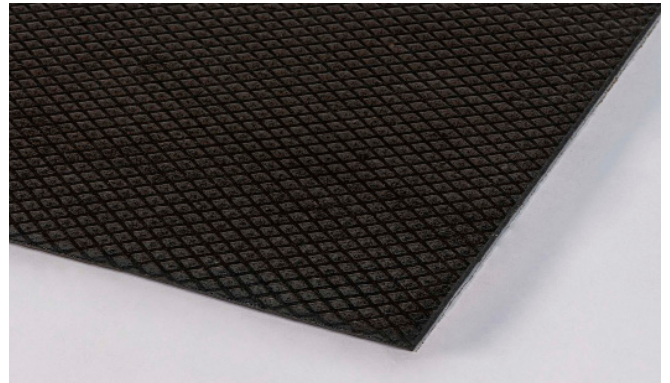

EASYdemp Antidröhnplatte

Selbstklebende Bitumen Antidröhnplatte

Unsere EASYdemp Antidröhnplatten sind selbstklebende Bitumenplatten mit hohem Schalldämmmaß. Die EASYdemp Antidröhnplatten unterscheiden sich hierbei von gleichartigen Produkten, da sie eine gute Schalldämmung mit einem hohen Flexibilitätsgrad kombinieren.

Vorteile

- ✓ Kombiniert gute Schalldämmung mit Flexibilität
- ✓ Wasser- und ölbeständig
- ✓ Selbstklebend

Anwendungsbereiche

- Leitungen
- Lüftungskanälen
- Paneele
- Spülbecken
- Maschinenteile
- Fassaden
- Einhausungen

Maße

Größe Antidröhnmatte: 105 x 100 cm.

Varianten

Gewicht	Dicke	Abmessungen
3,0 kg/m²	1,5 mm	105 x 100 cm
4,2 kg/m²	2,2 mm	105 x 100 cm
6,0 kg/m²	3,1 mm	105 x 100 cm
8,0 kg/m²	4,1 mm	105 x 100 cm

Farbe

Schwarz

Verarbeitung

- Einfach auf Maß zu schneiden
- Durch Flexibilität einfach in zylindrischer Form zu verarbeiten
- Die betreffende Fläche muss trocken, sauber und fettfrei sein
- Achten Sie darauf, dass keine Luftblasen entstehen
- Nicht verwenden bei Temperaturen niedriger als 15 Grad
- Falls die Antidröhnplatte kälter als 15 Grad ist, muss diese zuerst akklimatisiert werden
- EASYdemp hat eine Anfangsklebkraft und eine definitive Klebkraft, welche nach 6 Stunden aktiv ist