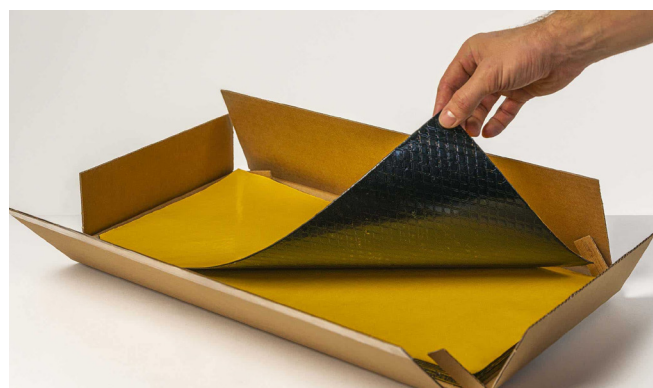

EASYdemp Caraudio ontdreuningsplaten

Ontdreuningsplaten voor de auto-industrie

EASYdemp ontdreuningsplaten zijn specifiek ontwikkeld voor de auto-industrie en dempen optimaal trillingen in plaatwerk. Het product is gemaakt met o.a. bitumen en heeft hierdoor een hoge massa en goede demping.

Voordelen

- ✓ Set van 5 of 10 plaatjes
- ✓ Geschikt voor caraudio toepassingen
- ✓ Zelfklevend

Toepassing

EASYdemp Caraudio is specifiek ontwikkeld voor de automobieliindustrie. Het wordt reeds in grote hoeveelheden gebruikt in auto's om trillingen tegen te gaan. Door EASYdemp aan te brengen op metaalplaat wordt de trillingsenergie gedempt, waardoor de geluidafstraling vermindert. Om tot een goede ontdreuning te komen is het niet altijd noodzakelijk om het gehele vlak te beplakken; meestal is 60% van het oppervlak beplakken ruim voldoende.

Afmetingen

- EASYdemp Normaal heeft een gewicht van 3,5 kg/m² (dikte van 2 mm). Verkocht per set van 10 plaatjes (50 x 25 cm per stuk = 1,25 m² in totaal).
- EASYdemp Xtra heeft een gewicht van 7,5 kg/m² (dikte van 4 mm). Verkocht per set van 5 plaatjes (50 x 25 cm per stuk = 0,625 m² in totaal).

Kleur

Zwart

Verwerking

- Eenvoudig op maat te knippen of te snijden
- Door zijn flexibiliteit is EASYdemp goed om gebogen oppervlakken te verwerken
- De ondergrond dient droog, stof- en vetvrij te zijn
- Zorg er bij het aanbrengen voor dat er geen luchtinsluitingen ontstaan
- Niet verwerken bij lage temperaturen (lager dan 15 graden Celsius)