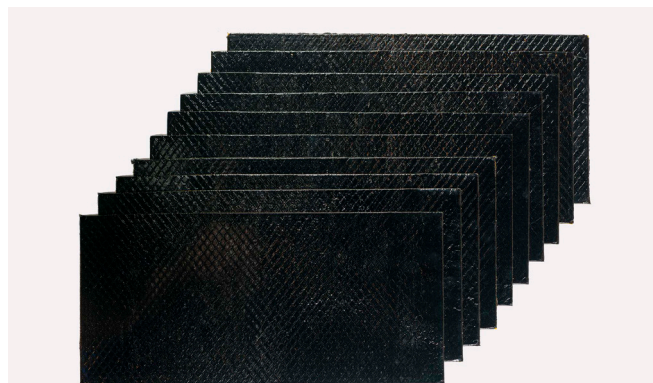

Afmetingen

- EASYdemp Normaal heeft een gewicht van 3,5 kg/m² (dikte van 2 mm). Verkocht per set van 10 plaatjes (50 x 25 cm per stuk = 1,25 m² in totaal).
- EASYdemp Xtra heeft een gewicht van 7,5 kg/m² (dikte van 4 mm). Verkocht per set van 5 plaatjes (50 x 25 cm per stuk = 0,625 m² in totaal).

Kleur

Zwart

Verwerking

- Eenvoudig op maat te knippen of te snijden
- Door zijn flexibiliteit is EASYdemp goed om gebogen oppervlakken te verwerken
- De ondergrond dient droog, stof- en vetvrij te zijn
- Zorg er bij het aanbrengen voor dat er geen luchtinsluitingen ontstaan
- Niet verwerken bij lage temperaturen (lager dan 15 graden Celsius)