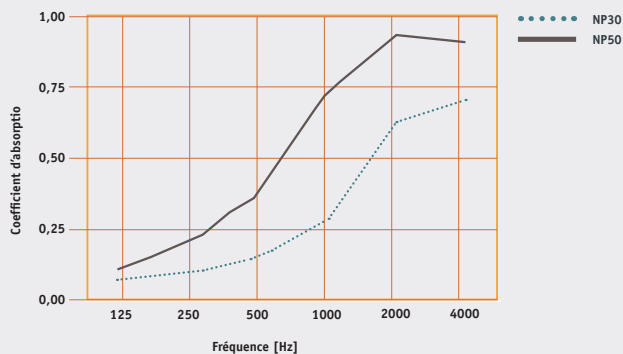

EASYfoam NP plus

	Densité kg/m³	Épaisseur (mm)	NRC
NP30	26/28	30	0,30
NP50	26/28	50	0,55

Sécurité incendie

EASYfoam NP plus est ignifuge selon FMVSS302 et UL-94 classe HF1. Les mousses de polyester et les mousses de polyéther ne conviennent cependant pas à une utilisation dans les espaces publics en raison des exigences élevées en matière de sécurité incendie dans ces zones.

#noussoyonsl'acoustique

EASY Noise Control est le spécialiste de l'acoustique et de l'isolation phonique. Nous sommes le leader du marché des solutions dans le domaine de l'acoustique des locaux pour les bâtiments. Par ailleurs, nous fournissons une large gamme de matériaux acoustiques directement en stock.

Commande ou plus d'informations

Visitez notre site web ou notre salle d'exposition pour obtenir des conseils acoustiques personnalisés, ou contactez-nous par téléphone pour fixer un rendez-vous sur place.

De Kleetlaan 4 1831 Machelen
+32 27 906 199
info@easy-noisecontrol.be

Clause de non-responsabilité

Ce texte a été élaboré avec le plus grand soin. Il en va de même pour les résultats des tests et les autres certificats. Toutefois, aucun droit ne peut être tiré de ce texte et les modifications sont sujettes à changement.