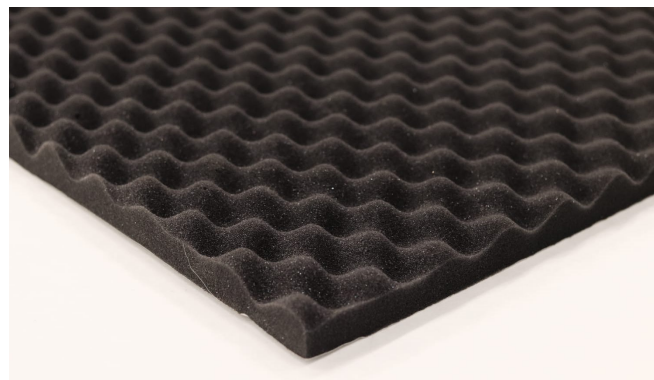

EASYfoam NP plus

Mousse alvéolaire

EASYfoam NP plus est une mousse de haute qualité avec de très bonnes valeurs d'absorption acoustique. Cette mousse possède un support auto-adhésif et est facile à appliquer.

Avantages

- ✓ Mousse de polyéther à cellules ouvertes de haute qualité
- ✓ Fermeté grâce à une répartition uniforme des cellules
- ✓ Face autocollante puissante

Composition

EASYfoam NP plus est composé d'un polyéther à cellules ouvertes de haute qualité. Il est de très bonne qualité, d'une excellente résistance au vieillissement. Le support auto-adhésif rend ce produit facile à appliquer. La répartition très homogène des cellules garantit la fermeté et l'esthétique du matériau.

Dimensions

100 x 60 cm de 120 x 100 cm.

Sur mesure

EASYfoam NP plus est disponible en différentes tailles et épaisseurs. Si nécessaire, disponible en pièces découpées ou sur mesure. Veuillez nous contacter pour plus d'informations.

Couleur

Noir

Traitement

À découper à la taille voulue avec un couteau Stanley ou une scie à ruban. Pour une bonne adhésion de la couche auto-adhésive, la surface doit être propre, sèche, exempte de poussière et de graisse. Si le substrat est rugueux et/ou irrégulier, il doit d'abord être prétraité sur une face avec de la colle de contact afin de garantir une bonne adhésion.