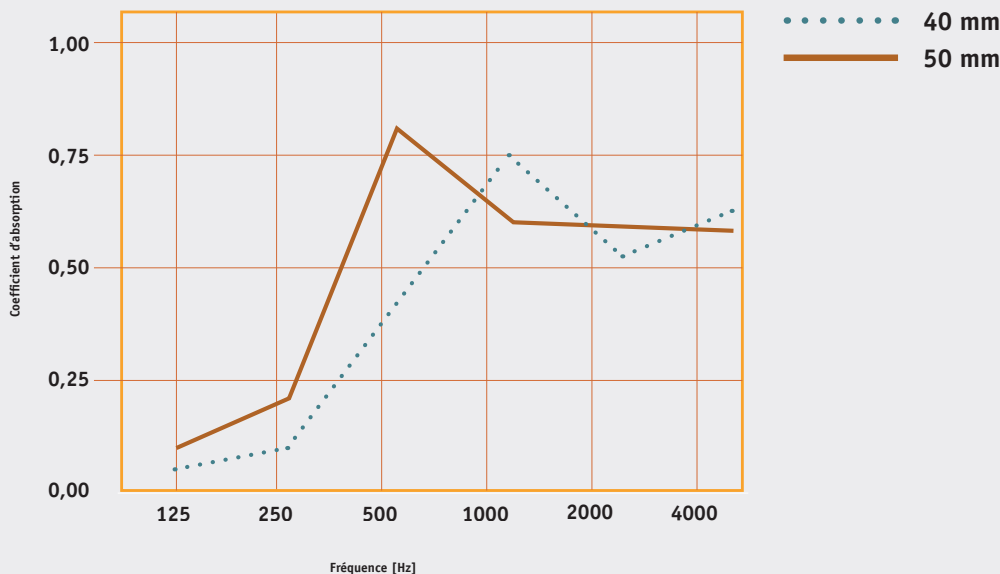

EASYwhisper
per plaat