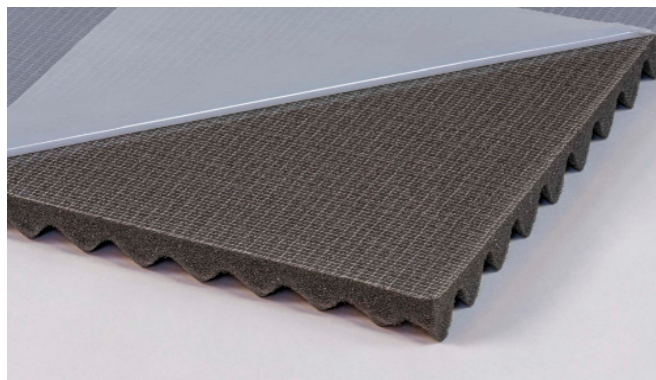

EASYfoam NP Premium

Mousse alvéolaire

EASYfoam Nubble Foam Premium est une mousse absorbante de haute qualité. Cette mousse est équipée d'un solide autocollant. Cela rend l'application de cette mousse très facile.

Avantages

- ✓ Mousse de polyéther à cellules ouvertes de haute qualité
- ✓ Structure fine des alvéoles ; aspect luxueux
- ✓ Couche auto-adhésive solide

Applications

- Studios de son
- Locaux techniques
- Unités de traitement de l'air
- Construction de cabine
- Conduits d'aération

Délai de livraison

2-3 jours ouvrables.

Dimensions

100 x 60 cm de 120 x 100 cm.

Épaisseur

30 mm, 50 mm et 80 mm.

Couleur

Gris foncé

Composé

La mousse à bulles EASYfoam est composée d'un polyéther à cellules ouvertes de haute qualité. Il est de très bonne qualité, d'une excellente résistance au vieillissement. Le support adhésif garantit que ce produit est facile à appliquer. La répartition très uniforme des cellules garantit que le matériau est solide et esthétique.

Traitement

Peut être coupé sur mesure avec un cutter ou une scie à ruban. Pour une bonne adhérence de la couche autocollante, le support doit être propre, sec et exempt de poussière et de graisse. Si la surface est rugueuse et/ou inégale, elle doit d'abord être prétraitée sur une face avec de la colle de contact pour garantir une bonne adhérence.