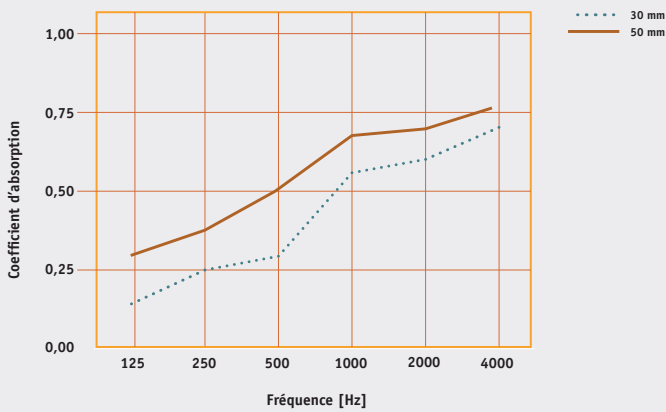

EASYfoam NP Premium

Sur mesure

EASYfoam NP Premium est disponible en différentes tailles et épaisseurs. Si nécessaire, nous pouvons le poinçonner ou le couper à la bonne taille pour vous.

Sécurité incendie

EASYfoam NP Premium est disponible en différentes tailles et épaisseurs. Si nécessaire, nous pouvons le poinçonner ou le couper à la bonne taille pour vous.

#noussoyonsl'acoustique

EASY Noise Control est le spécialiste de l'acoustique et de l'isolation phonique. Nous sommes le leader du marché des solutions dans le domaine de l'acoustique des locaux pour les bâtiments. Par ailleurs, nous fournissons une large gamme de matériaux acoustiques directement en stock.

Commande ou plus d'informations

Visitez notre site web ou notre salle d'exposition pour obtenir des conseils acoustiques personnalisés, ou contactez-nous par téléphone pour fixer un rendez-vous sur place.

De Kleetlaan 4 1831 Machelen
+32 27 906 199
info@easy-noisecontrol.be

Clause de non-responsabilité

Ce texte a été élaboré avec le plus grand soin. Il en va de même pour les résultats des tests et les autres certificats. Toutefois, aucun droit ne peut être tiré de ce texte et les modifications sont sujettes à changement.