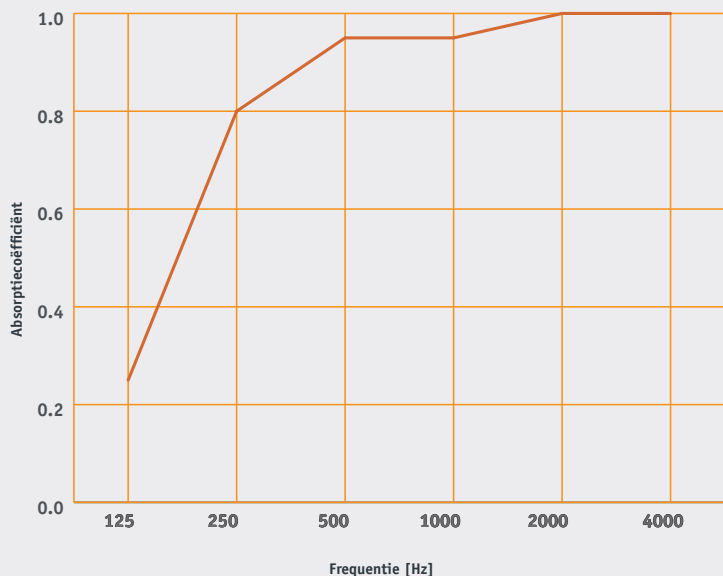

Afwerking

De EASYceiling Direct is verkrijgbaar in twee uitvoeringen: met een rechte kant of met een facetrand. Wanneer de panelen direct naast elkaar geplaatst dienen te worden, kunt u het best kiezen voor de facetrand. Dankzij de smalle groef levert dit een mooi resultaat. De plafondpanelen met een rechte rand geven een mooi resultaat wanneer ze met onderlinge ruimte gemonteerd worden.

Levertijd

De levertijd van de EASYceiling Direct bedraagt 6 tot 8 weken. De kleur White Frost wordt geleverd uit voorraad. De akoestische plafondpanelen hebben een afmeting van 60 x 60 cm, 120 x 60 cm en 120 x 120 cm en een dikte van 40 mm.

Kleur

De absorptiewaarden zijn gemeten volgens EN 354:2003
EASYceiling Direct
per m² eiland

EASYceiling Direct 1200x1200,
a.o.p 43 mm

Reiniging

De panelen mogen dagelijks worden afgestofd en gestofzuigd en wekelijks met een vochtige doek worden gereinigd.