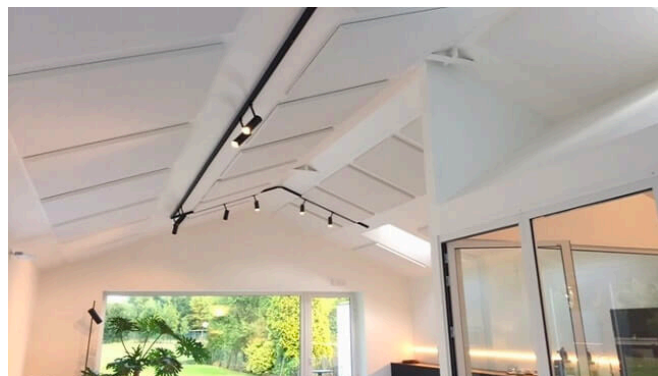

EASYceiling Direct

Verlijmbaar akoestisch plafondpaneel

De EASYceiling direct zijn akoestische plafondpanelen die beschikken over uitstekende geluidsabsorptiewaardes. Doordat de panelen rechtstreeks op het bouwkundig plafond verlijmd kunnen worden, zijn deze panelen zeer geschikt voor ruimtes met een geringe hoogte.

Voordelen

- ✓ Verlijmbaar
- ✓ Rechte rand of facetrand
- ✓ Meerdere afmetingen en kleuren

Toepassingen

- Kantoren
- Restaurants
- Klaslokalen

Samenstelling

De akoestische plafondpanelen zijn gemaakt van glaswol.

Afwerking

De EASYceiling Direct is verkrijgbaar in twee uitvoeringen: met een rechte kant of met een facetrand. Wanneer de panelen direct naast elkaar geplaatst dienen te worden, kunt u het best kiezen voor de facetrand. Dankzij de smalle groef levert dit een mooi resultaat. De plafondpanelen met een rechte rand geven een mooi resultaat wanneer ze met onderlinge ruimte gemonteerd worden.

Levertijd

De levertijd van de EASYceiling Direct bedraagt 6 tot 8 weken. De kleur White Frost wordt geleverd uit voorraad. De akoestische plafondpanelen hebben een afmeting van 60 x 60 cm, 120 x 60 cm en 120 x 120 cm en een dikte van 40 mm.

Kleur