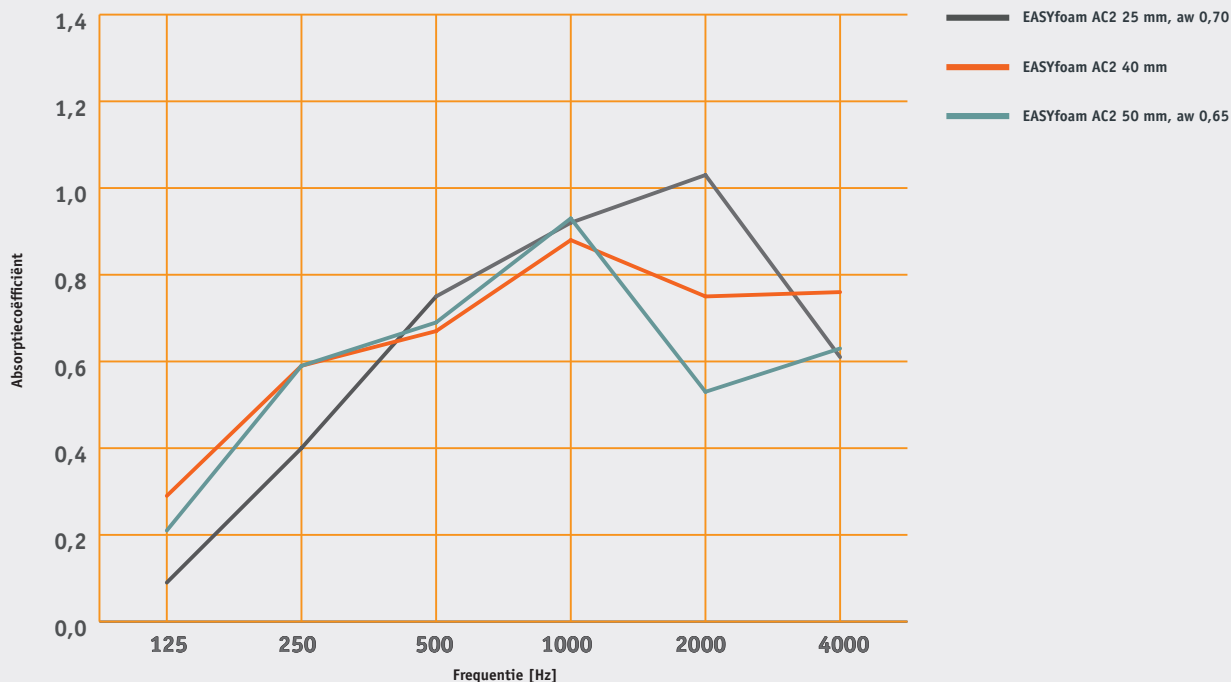

Zelfklever

De zelfklevende laag is tot maximaal 70 graden Celsius temperatuurbestendig. Deze producten niet aanbrengen bij temperaturen van minder dan 15 graden Celsius.

Veroudering

Dit product verouderd sneller onder invloed van UV-straling, hitte, vocht en luchtvochtigheid. Dit kan onder meer desintegratie en/of verlies van akoestische werking tot gevolg hebben.

Vocht / luchtvochtigheid

EASYfoam AC2 is voorzien van een spatwater- en spatolieverende toplaag aan de zichtzijde.

#wijzinaoestiek

EASY Noise Control is de specialist in akoestiek en geluidsisolatie. Wij zijn marktleider in oplossingen op het gebied van ruimte-akoestiek voor gebouwen. Daarnaast leveren we een breed assortiment akoestische materialen direct uit voorraad.

Bestellen of meer informatie

Bezoek onze website of showroom voor een akoestisch advies op maat of neem telefonisch contact met ons op voor een afspraak op locatie.

Gessel 62 3454 MZ De Meern
+31 30 227 08 00
info@easy-noisecontrol.nl

Disclaimer

Deze tekst is met uiterste zorg samengesteld. Datzelfde geldt voor de testresultaten en verdere certificaten. Aan deze tekst kunnen echter geen rechten worden ontleend en wijzigingen zijn onder voorbehoud.

Ondanks zorgvuldige controle kunnen eventuele visuele afwijkingen (kleurverschillen, streepvorming, afwijkende cellen, etc.) niet worden voorkomen. Hier kunnen geen rechten aan worden ontleend.