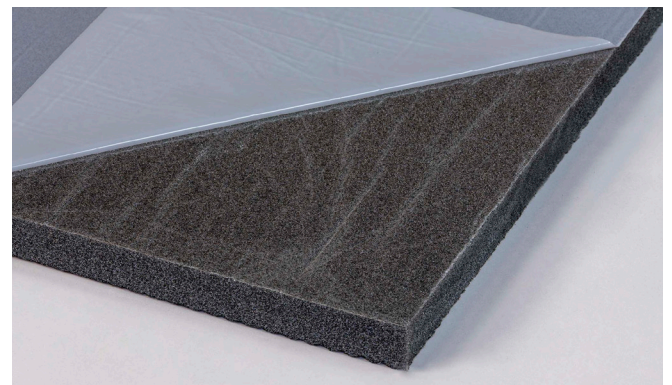

Voordelen

- ✓ Vocht- en oliewerende toplaag
- ✓ Stevige structuur toplaag
- ✓ Zelfklevend

Toepassingen

- Pomp- en aggregaatomkastingen
- Machinekamers
- Houtbewerkingsapparatuur
- Ventilatiekanalen en -systemen
- Automobielandustrie
- Land- en tuinbouwmachines

Afmetingen

EASYfoam AC2 is direct leverbaar uit voorraad in dikte 25, 40 en 50 mm. De standaard plaatafmetingen zijn 100 x 60 cm en 120 x 100 cm.

Maatwerk

EASYfoam AC2 is leverbaar in afwijkende afmetingen, diktes of op maat gesneden delen.

Wij kunnen onze producten op de gewenste maat en/of in de gewenste vorm aanleveren. Om producten op maat te snijden hebben we de beschikking over een uitgebreid machinepark waaronder een Zünd cutter. Met deze "alleskunner" kunnen we vrijwel iedere vorm volledig CNC-gestuurd snijden of frezen met zeer kleine toleranties.

Kleur

Antraciet

Verwerking

EASYfoam AC2 is gemakkelijk te snijden met stanleymes, (elektrisch) broodmes of lintzaag. Voor een goede hechting van de zelfklevende laag dient de ondergrond schoon, droog, stof- en vetvrij te zijn. Druk het product stevig en gelijkmatig aan om luchtinsluitingen te voorkomen.

Indien de ondergrond ruw en/of oneffen is, dient deze eerst eenzijdig voorbehandeld te worden (bijvoorbeeld met MKD Extreme Tack contactlijm) om een goede hechting te kunnen garanderen.

Brandklasse

FMVSS302