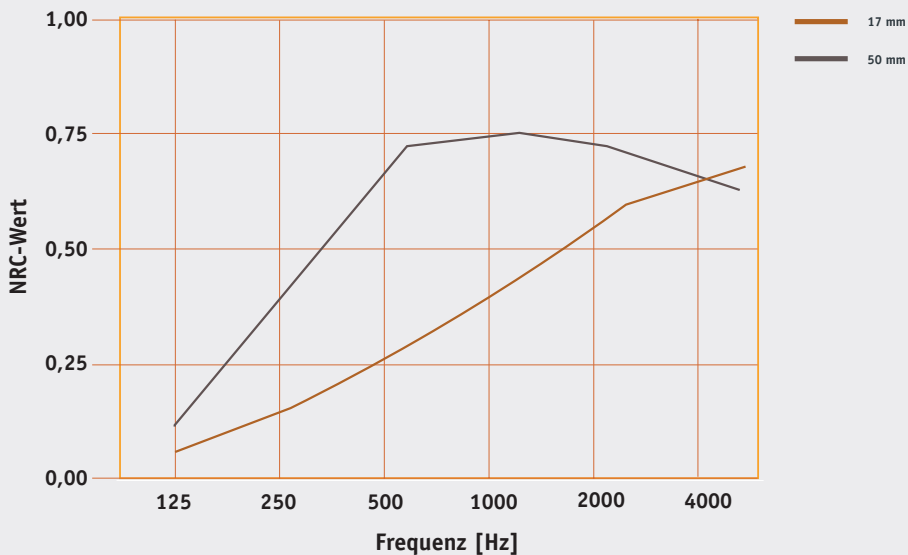

Die Absorptionswerte wurden nach EN 354:2003 gemessen
EASYphoto

Wartung

Das Akustiktuch kann vorsichtig bei niedriger Leistung abgesaugt werden. Sollte ein Fleck auf dem Tuch entstehen, kann dieser mit einem sauberen, feuchten Tuch abgewischt werden. Wenn dies nicht funktioniert, versuchen Sie, den Stoff bei 30 Grad (nicht schleudern) in der Waschmaschine zu waschen.

Hinweis: Verwenden Sie keine starken Reinigungsmittel wie z. B. Geschirrspülmittel usw.

Montage

Wir liefern Ihnen ein „Do-it-yourself“ Paket, welches es Ihnen ermöglicht, das Akustikbild in Eigenregie aufzubauen. Im Paket enthalten sind die Rahmenelemente, die akustische Polyesterwolle und das bedruckte Tuch. Schrauben und Dübel sind nicht mit einbegriffen bei diesem Produkt. Bei einer Rahmenlänge von mehr als 180 cm, wird der Rahmen in mehreren Teilen geliefert (inklusive Kopplung). Wenn gewünscht können die Rahmen gegen Aufpreis auch in einem Stück (bis 300 cm) geliefert werden. Bitte beachten Sie, dass Rahmen und Akustiktuch in getrennten Paketen gesendet und eventuell durch den Spediteur zeitversetzt angeliefert werden.

#wirsindakustik

EASY Noise Control ist Ihr Spezialist rund um die Themen Akustik und Schalldämmung im privaten wie gewerblichen Bereich. Hierbei liegt unser Hauptaugenmerk vor allem auf der Verbesserung der Raumakustik in Gebäuden. Darüber hinaus liefern wir auch eine breite Palette akustischer Materialien wie Akustikschaumstoff direkt ab Lager.

Bestellen und weitere Informationen

Für weitere Informationen oder eine Beratung besuchen Sie unsere Webseite oder nehmen Sie direkt Kontakt mit uns auf (E-Mail/Telefon).

+49 2161 9499 000
info@easy-noisecontrol.de

Haftungsausschluss

Sowohl dieser Text als auch die Testresultate sind sorgfältig durch uns geprüft. Fehler und/oder Änderungen können jedoch nicht ausgeschlossen werden.

www.easy-noisecontrol.de