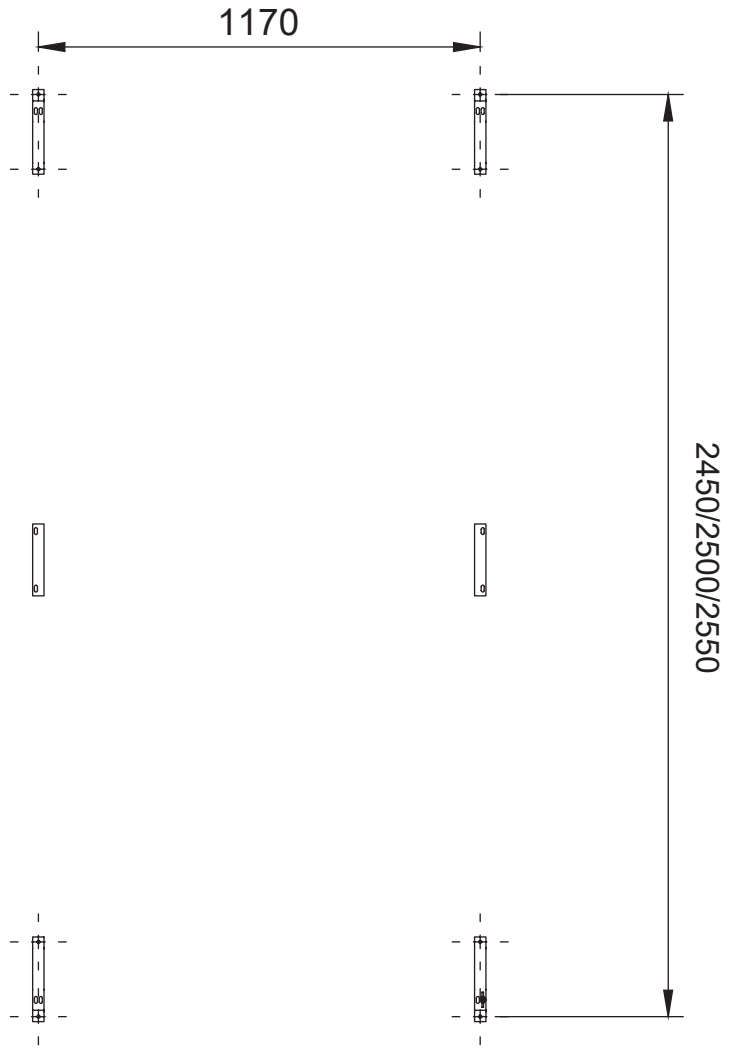

Onderdeel	Aantal	Per
Wandbeugel A/B/C Vierkantmoer M8 (in frame) Stelschroef M8x16 (in frame) Vleugelmoer M8	4x/2x	1200x1200 paneel
Schroef 6,5x20mm	2x	Wandbeugel
Optioneel:		
Koppelplaat A/B/C	2x	(max. 2) 1200x1200 panelen
Vierkantmoer M* (in frame)	4x	
Stelschroef M8x16 (in frame)	4x	
Vleugelmoer M8	4x	

Benodigdheden

- 1 Persoon
- Potlood/pen
- Boormachine
- Waterpas/laser
- Rolmaat

Montage wandpaneel

1

Teken de positie van de wandbeugels af op de wand. Zie maattekeningen achterin montagehandleiding.

Tip: Gebruik een laser of een waterpas om recht af te tekenen.

Montage koppelplaat

4a

Maak het koppelplaatje vast aan de onderkant van het bovenste paneel door de vleugelmoeren op de stelschroeven te draaien. Hang het onderste paneel in het koppelplaatje en de onderste wandbeugels.