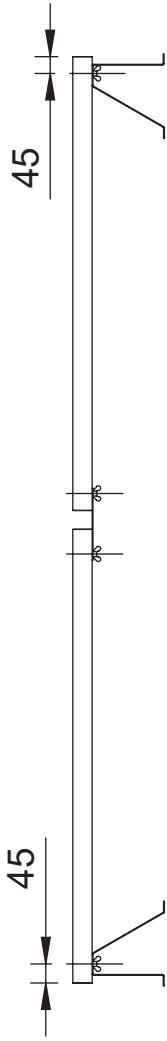

EASY Wandpaneel Industrie

Montagehandleiding

Technische informatie

De wandpanelen zijn gemaakt van steenwol membraan en een aluminium kader. De wandbeugels zijn gemaakt van verzinkt staal.

Voor meer informatie over dit product kijk op onze website of neem telefonisch contact op.

Onderdeel	Aantal	Per
Wandbeugel A/B/C Vierkantmoer M8 (in frame) Stelschroef M8x16 (in frame) Vleugelmoer M8	4x/2x	1200x1200 paneel
Schroef 6,5x20mm	2x	Wandbeugel
Optioneel:		
Koppelplaat A/B/C	2x	(max. 2) 1200x1200 panelen
Vierkantmoer M* (in frame)	4x	
Stelschroef M8x16 (in frame)	4x	
Vleugelmoer M8	4x	

Benodigdheden

- 1 Persoon
- Potlood/pen
- Boormachine
- Waterpas/laser
- Rolmaat

Montage wandpaneel

1

Teken de positie van de wandbeugels af op de wand. Zie maattekeningen achterin montagehandleiding.

Tip: Gebruik een laser of een waterpas om recht af te tekenen.

Montage koppelplaat

4a

Maak het koppelplaatje vast aan de onderkant van het bovenste paneel door de vleugelmoeren op de stelschroeven te draaien. Hang het onderste paneel in het koppelplaatje en de onderste wandbeugels.