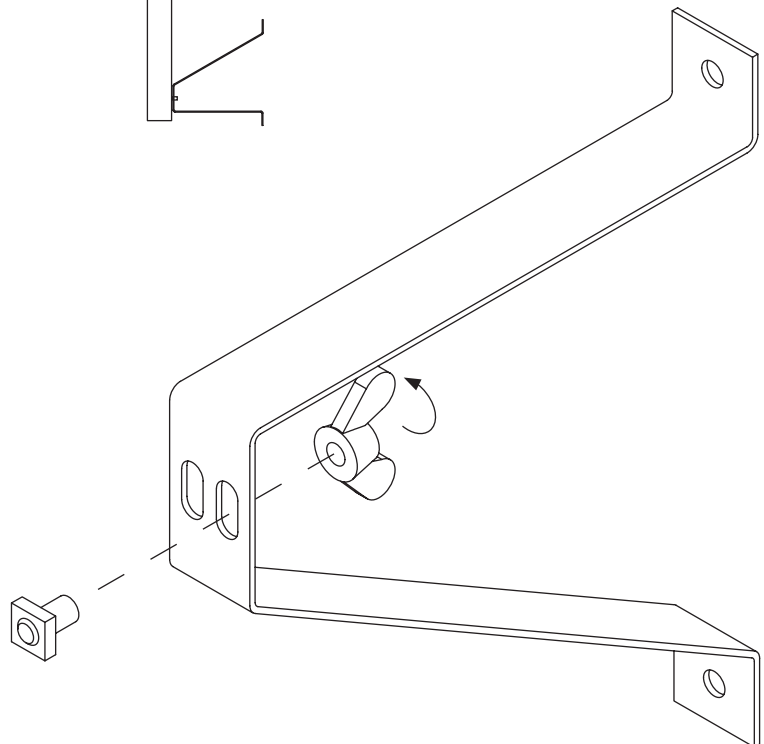

Benodigdheden

- 1 Persoon
- Potlood/pen
- Boormachine
- Waterpas/laser
- Rolmaat

Montage wandpaneel

1

Teken de positie van de wandbeugels af op de wand. Zie maattekeningen achterin montagehandleiding.

Tip: Gebruik een laser of een waterpas om recht af te tekenen.

2

Schroef de wandbeugels vast op de wand. Let op! De onderste wandbeugels komen andersom.

Montage op wand

3

Hang het wandpaneel in de wandbeugels en fixeer het door vleugelmoeren vast te draaien op de stelschroeven

Montage koppelplaat

4a

Maak het koppelplaatje vast aan de onderkant van het bovenste paneel door de vleugelmoeren op de stelschroeven te draaien. Hang het onderste paneel in het koppelplaatje en de onderste wandbeugels.