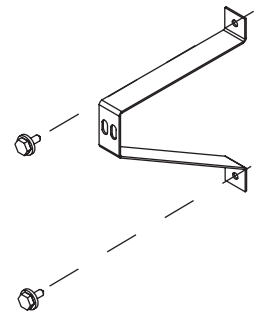

Benodigdheden

- 1 Persoon
- Potlood/pen
- Boormachine
- Waterpas/laser
- Rolmaat

Montage wandpaneel

1

Teken de positie van de wandbeugels af op de wand. Zie maattekeningen achterin montagehandleiding.

Tip: Gebruik een laser of een waterpas om recht af te tekenen.

2

Schroef de wandbeugels vast op de wand. Let op! De onderste wandbeugels komen andersom.

Montage op wand

3

Hang het wandpaneel in de wandbeugels en fixeer het door vleugelmoeren vast te draaien op de stelschroeven