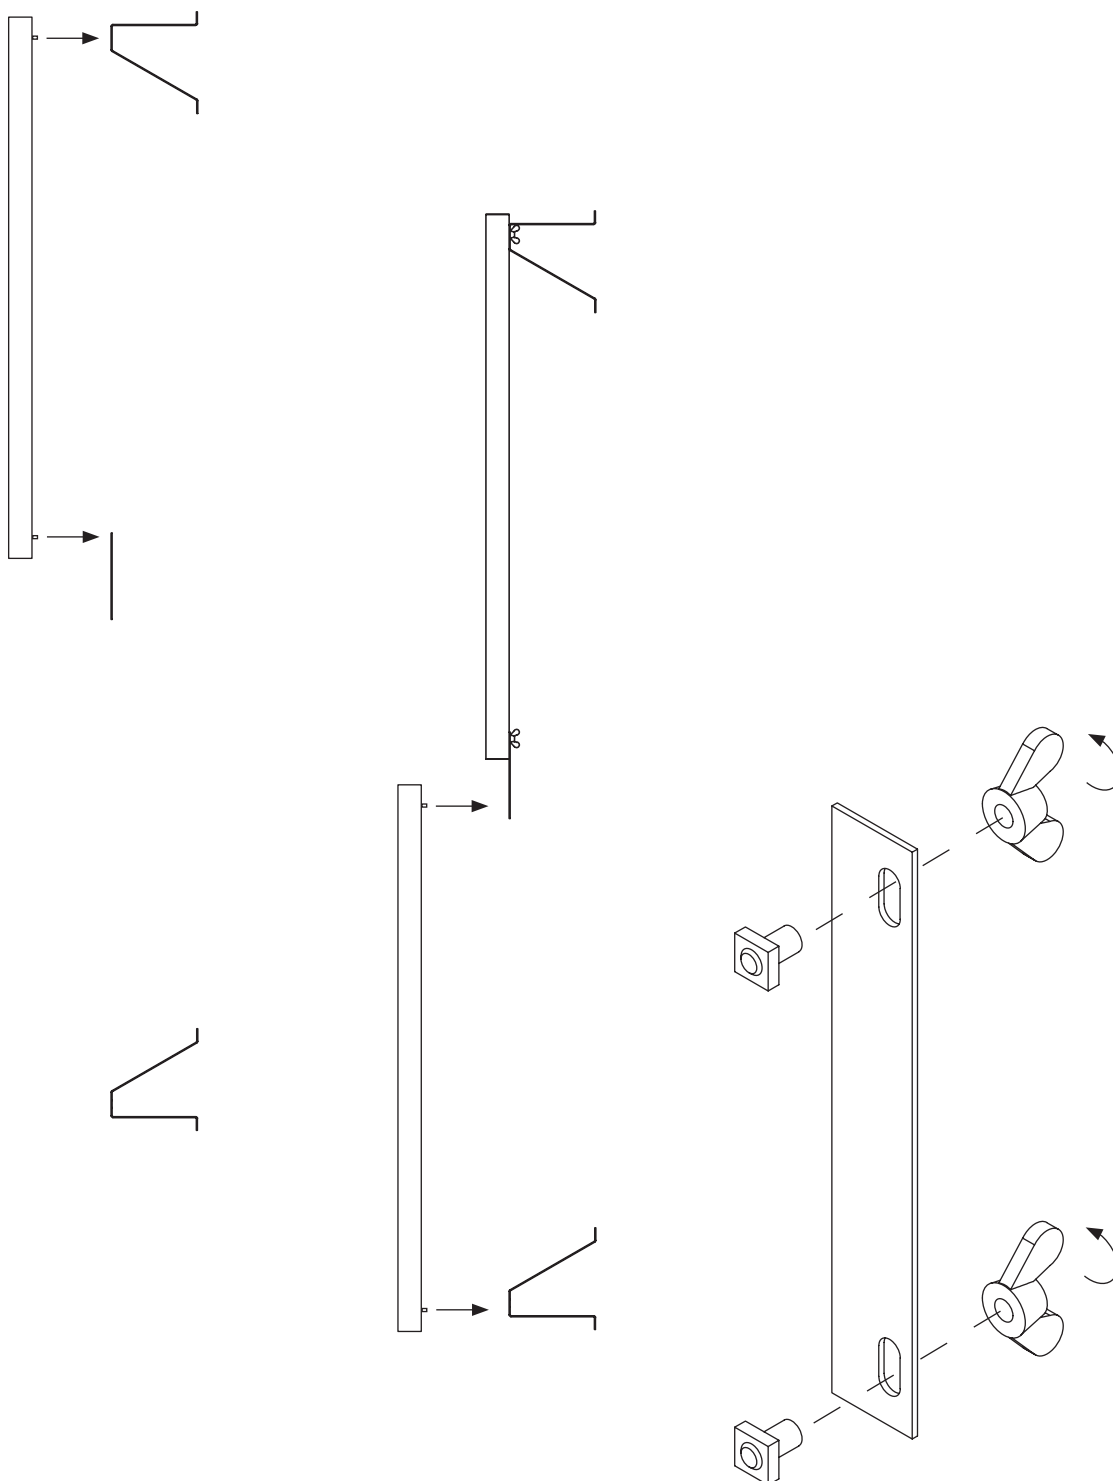

Benodigdheden

- 1 Persoon
- Potlood/pen
- Boormachine
- Waterpas/laser
- Rolmaat

Montage wandpaneel

1

Teken de positie van de wandbeugels af op de wand. Zie maattekeningen achterin montagehandleiding.

Tip: Gebruik een laser of een waterpas om recht af te tekenen.

2

Schroef de wandbeugels vast op de wand. Let op! De onderste wandbeugels komen andersom.

Montage op wand

3

Hang het wandpaneel in de wandbeugels en fixeer het door vleugelmoeren vast te draaien op de stelschroeven

Montage koppelplaat

4a

Maak het koppelplaatje vast aan de onderkant van het bovenste paneel door de vleugelmoeren op de stelschroeven te draaien. Hang het onderste paneel in het koppelplaatje en de onderste wandbeugels.