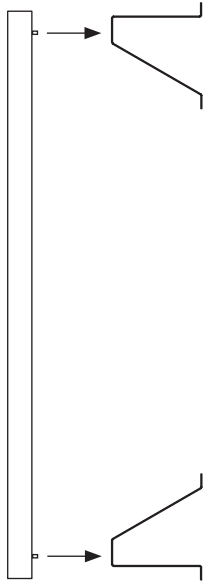

Onderdeel	Aantal	Per
Wandbeugel A/B/C Vierkantmoer M8 (in frame) Stelschroef M8x16 (in frame) Vleugelmoer M8	4x/2x	1200x1200 paneel
Schroef 6,5x20mm	2x	Wandbeugel
Optioneel:		
Koppelplaat A/B/C	2x	(max. 2) 1200x1200 panelen
Vierkantmoer M* (in frame)	4x	
Stelschroef M8x16 (in frame)	4x	
Vleugelmoer M8	4x	

Benodigdheden

- 1 Persoon
- Potlood/pen
- Boormachine
- Waterpas/laser
- Rolmaat

Montage wandpaneel

1

Teken de positie van de wandbeugels af op de wand. Zie maattekeningen achterin montagehandleiding.

Tip: Gebruik een laser of een waterpas om recht af te tekenen.

2

Schroef de wandbeugels vast op de wand. Let op! De onderste wandbeugels komen andersom.

Montage op wand

3

Hang het wandpaneel in de wandbeugels en fixeer het door vleugelmoeren vast te draaien op de stelschroeven

Montage koppelplaat

4a

Maak het koppelplaatje vast aan de onderkant van het bovenste paneel door de vleugelmoeren op de stelschroeven te draaien. Hang het onderste paneel in het koppelplaatje en de onderste wandbeugels.