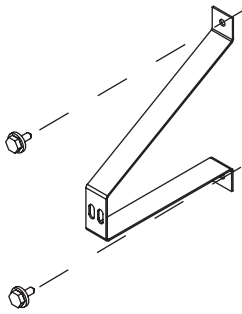

Benodigdheden

- 1 Persoon
- Potlood/pen
- Boormachine
- Waterpas/laser
- Rolmaat

Montage wandpaneel

1

Teken de positie van de wandbeugels af op de wand. Zie maattekeningen achterin montagehandleiding.

Tip: Gebruik een laser of een waterpas om recht af te tekenen.

2

Schroef de wandbeugels vast op de wand. Let op! De onderste wandbeugels komen andersom.

Montage op wand

3

Hang het wandpaneel in de wandbeugels en fixeer het door vleugelmoeren vast te draaien op de stelschroeven