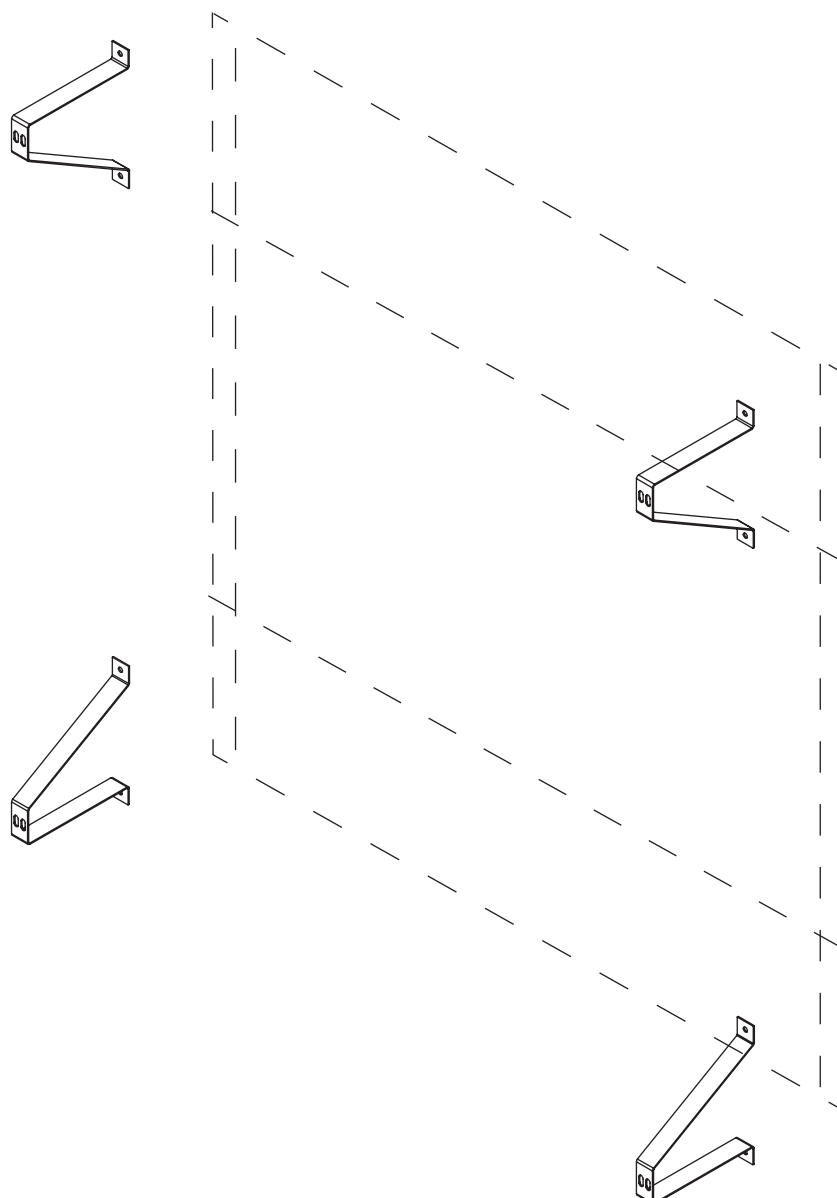

EASY Wandpaneel Industrie

Montagehandleiding

Technische informatie

De wandpanelen zijn gemaakt van steenwol membraan en een aluminium kader. De wandbeugels zijn gemaakt van verzinkt staal.

Voor meer informatie over dit product kijk op onze website of neem telefonisch contact op.

Onderdeel	Aantal	Per
Wandbeugel A/B/C Vierkantmoer M8 (in frame) Stelschroef M8x16 (in frame) Vleugelmoer M8	4x/2x	1200x1200 paneel
Schroef 6,5x20mm	2x	Wandbeugel
Optioneel:		
Koppelplaat A/B/C	2x	(max. 2) 1200x1200 panelen
Vierkantmoer M* (in frame)	4x	
Stelschroef M8x16 (in frame)	4x	
Vleugelmoer M8	4x	

Benodigdheden

- 1 Persoon
- Potlood/pen
- Boormachine
- Waterpas/laser
- Rolmaat

Montage wandpaneel

1

Teken de positie van de wandbeugels af op de wand. Zie maattekeningen achterin montagehandleiding.

Tip: Gebruik een laser of een waterpas om recht af te tekenen.