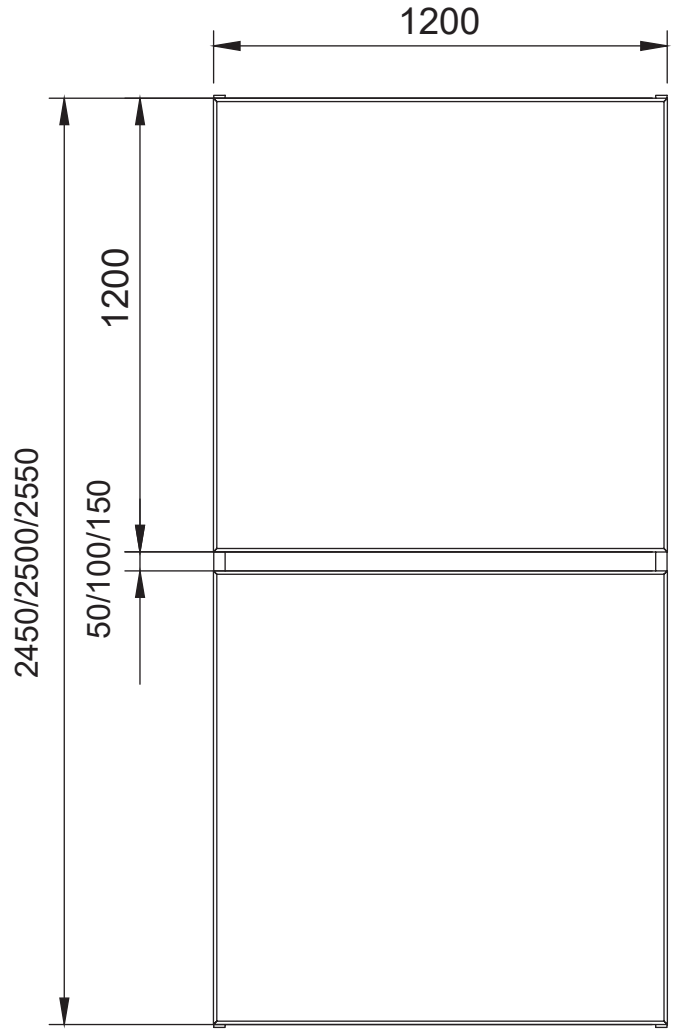

Onderdeel	Aantal	Per
Wandbeugel A/B/C Vierkantmoer M8 (in frame) Stelschroef M8x16 (in frame) Vleugelmoer M8	4x/2x	1200x1200 paneel
Schroef 6,5x20mm	2x	Wandbeugel
Optioneel:		
Koppelplaat A/B/C	2x	(max. 2) 1200x1200 panelen
Vierkantmoer M* (in frame)	4x	
Stelschroef M8x16 (in frame)	4x	
Vleugelmoer M8	4x	

Benodigdheden

- 1 Persoon
- Potlood/pen
- Boormachine
- Waterpas/laser
- Rolmaat

Montage wandpaneel

1

Teken de positie van de wandbeugels af op de wand. Zie maattekeningen achterin montagehandleiding.

Tip: Gebruik een laser of een waterpas om recht af te tekenen.

Montage koppelplaat

4a

Maak het koppelplaatje vast aan de onderkant van het bovenste paneel door de vleugelmoeren op de stelschroeven te draaien. Hang het onderste paneel in het koppelplaatje en de onderste wandbeugels.