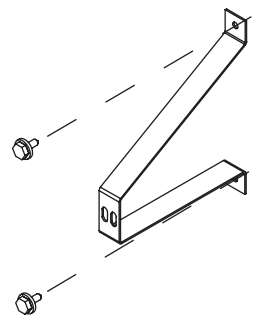

Benodigdheden

- 1 Persoon
- Potlood/pen
- Boormachine
- Waterpas/laser
- Rolmaat

Montage wandpaneel

1

Teken de positie van de wandbeugels af op de wand. Zie maattekeningen achterin montagehandleiding.

Tip: Gebruik een laser of een waterpas om recht af te tekenen.

2

Schroef de wandbeugels vast op de wand. Let op! De onderste wandbeugels komen andersom.

Montage op wand

3

Hang het wandpaneel in de wandbeugels en fixeer het door vleugelmoeren vast te draaien op de stelschroeven