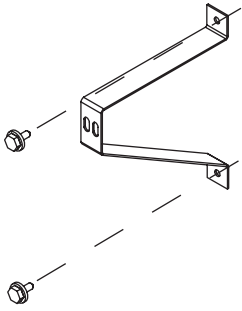

Benodigdheden

- 1 Persoon
- Potlood/pen
- Boormachine
- Waterpas/laser
- Rolmaat

Montage wandpaneel

1

Teken de positie van de wandbeugels af op de wand. Zie maattekeningen achterin montagehandleiding.

Tip: Gebruik een laser of een waterpas om recht af te tekenen.

2

Schroef de wandbeugels vast op de wand. Let op! De onderste wandbeugels komen andersom.

Montage op wand

3

Hang het wandpaneel in de wandbeugels en fixeer het door vleugelmoeren vast te draaien op de stelschroeven