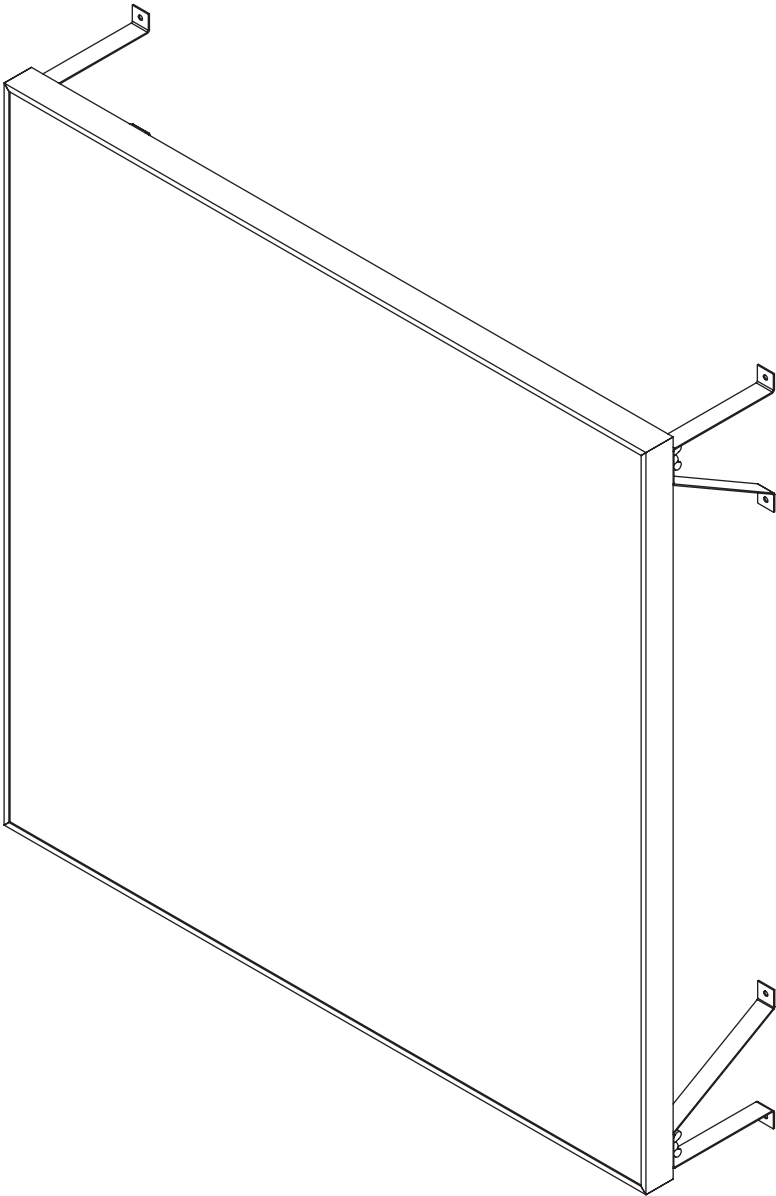

Benodigdheden

- 1 Persoon
- Potlood/pen
- Boormachine
- Waterpas/laser
- Rolmaat

Montage wandpaneel

1

Teken de positie van de wandbeugels af op de wand. Zie maattekeningen achterin montagehandleiding.

Tip: Gebruik een laser of een waterpas om recht af te tekenen.

2

Schroef de wandbeugels vast op de wand. Let op! De onderste wandbeugels komen andersom.

Montage op wand

3

Hang het wandpaneel in de wandbeugels en fixeer het door vleugelmoeren vast te draaien op de stelschroeven

Montage koppelplaat

4a

Maak het koppelplaatje vast aan de onderkant van het bovenste paneel door de vleugelmoeren op de stelschroeven te draaien. Hang het onderste paneel in het koppelplaatje en de onderste wandbeugels.