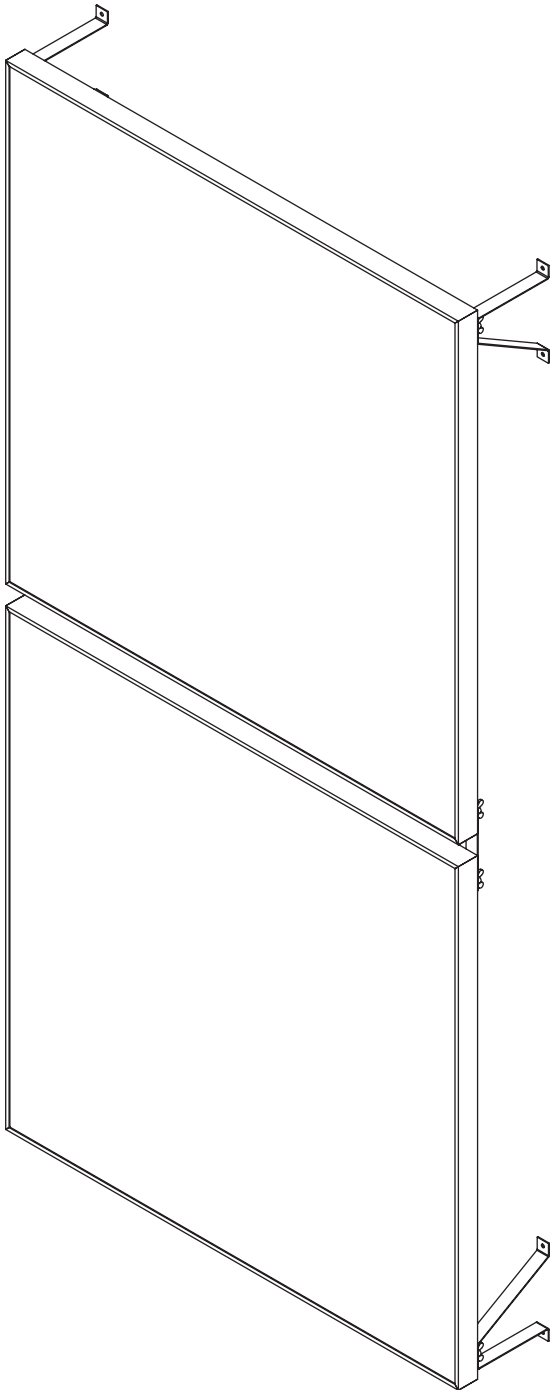

Onderdeel	Aantal	Per
Wandbeugel A/B/C Vierkantmoer M8 (in frame) Stelschroef M8x16 (in frame) Vleugelmoer M8	4x/2x	1200x1200 paneel
Schroef 6,5x20mm	2x	Wandbeugel
Optioneel:		
Koppelplaat A/B/C	2x	(max. 2) 1200x1200 panelen
Vierkantmoer M* (in frame)	4x	
Stelschroef M8x16 (in frame)	4x	
Vleugelmoer M8	4x	

Benodigdheden

- 1 Persoon
- Potlood/pen
- Boormachine
- Waterpas/laser
- Rolmaat

Montage wandpaneel

1

Teken de positie van de wandbeugels af op de wand. Zie maattekeningen achterin montagehandleiding.

Tip: Gebruik een laser of een waterpas om recht af te tekenen.

2

Schroef de wandbeugels vast op de wand. Let op! De onderste wandbeugels komen andersom.

Montage op wand

3

Hang het wandpaneel in de wandbeugels en fixeer het door vleugelmoeren vast te draaien op de stelschroeven

Montage koppelplaat

4a

Maak het koppelplaatje vast aan de onderkant van het bovenste paneel door de vleugelmoeren op de stelschroeven te draaien. Hang het onderste paneel in het koppelplaatje en de onderste wandbeugels.