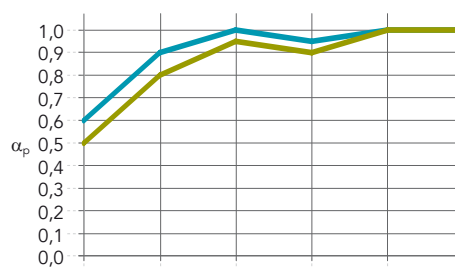

Andere afmetingen zijn verkrijgbaar op aanvraag.

Bij panelen van 900 x 900 mm met een X-kant moet u een specifiek daarvoor ontworpen profiel gebruiken. Dit zorgt voor een duurzaam en mooi resultaat. Neem voor meer informatie contact op met Rockfon.

## Prestaties

**Geluidsabsorptie**  
 $\alpha_w$ : tot 1,00 (Klasse A)

Kantafwerking: Dikte (mm) / Afhanghoogte (mm)

	125 Hz	250 Hz	500 Hz	1000 Hz	2000 Hz	4000 Hz	$\alpha_w$	Absorptieklasse	NRC
A,E: 20 / 200	0,60	0,90	1,00	0,95	1,00	1,00	1,00	A	1,00
Overige kantafwerkingen: 20-25 / 200	0,50	0,80	0,95	0,90	1,00	1,00	0,95	A	0,90