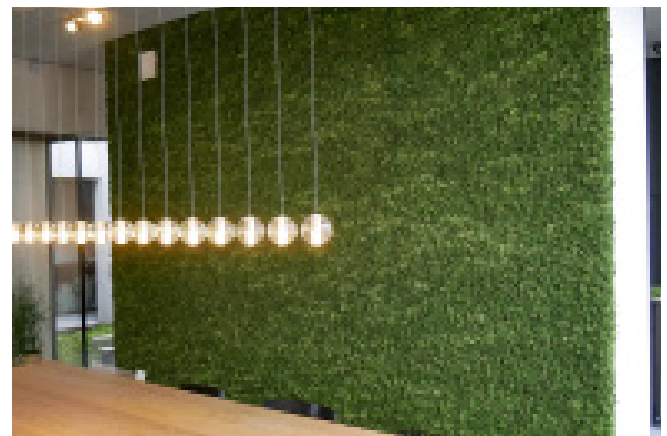

EASYmoss Wall

Akoestische moswand

EASYmoss Wall is een akoestische moswand. EASYmoss Wall vormt een prachtige, onderhoudsvriendelijke en natuurlijke eyecatcher in elke ruimte. De moswand wordt op maat gemaakt met de keuze uit verschillende soorten mos en is verkrijgbaar in ieder gewenst formaat.

Voordelen

- ✓ Uniek concept
- ✓ Hoge akoestische dempingswaarden
- ✓ Duurzaam
- ✓ Onderhoudsvrij

Toepassingen

- Kantoren
- Restaurants
- Klaslokalen

Levertijd

De levertijd van dit product is op aanvraag.

Dikte

De totale dikte van het wandpaneel is ca. 2-8 cm

Maatwerk

De moswanden worden op maat gemaakt en hebben geen maximale afmeting, ieder formaat is mogelijk! Naast één vaste kleur kan er ook met een tweede moskleur letters of logo's in de moswanden geplaatst worden. Neem contact met ons op voor de mogelijkheden.

Soorten

Het mos is verkrijgbaar in: rendiermos, platmos, bolmos en een mosmix.

Kleuren

Alle soorten mos zijn verkrijgbaar in verschillende kleuren: