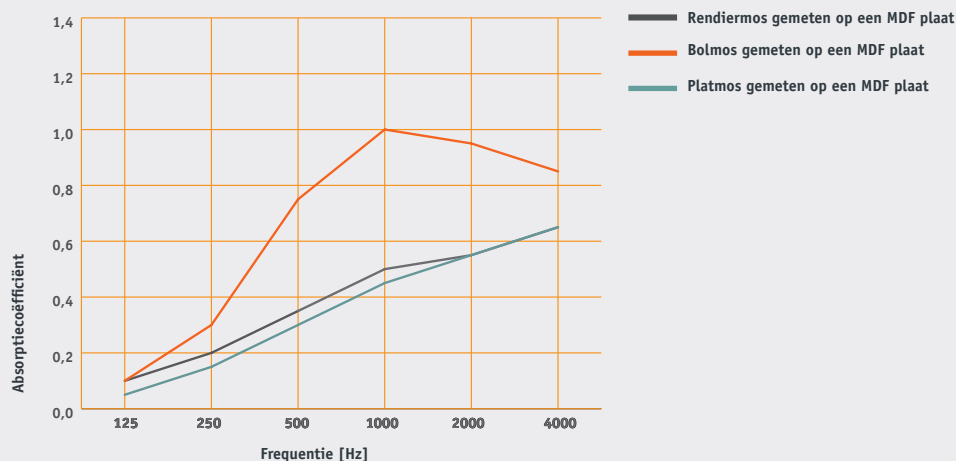

Achter panelen EASYmoss Wall

Standaard wordt het mos bevestigd op MDF platen. Echter is het tegen een meerprijs ook mogelijk om het mos te bevestigen op brandvertragende platen of op kurk platen. Neem contact met ons op voor de mogelijkheden.

Montage

Indien gewenst kunnen wij de EASYmoss Wall monteren.

Duurzaamheid

De EASYmoss Wall moswanden zijn 100% recyclebaar. De mos creaties zijn in principe onderhoudsvrij en hebben normaal gesproken een levensduur van vele jaren. Wel is de levensduur van diverse factoren afhankelijk, zoals de locatie en zonlichttoetreding.

Milieuvriendelijkheid

In Noorwegen wordt het mos onder staatstoezicht geoogst. Er wordt hierbij geen schade toegebracht en geen sporen nagelaten in de natuur. Ook bij de verdere bewerking komen geen schadelijke middelen te pas. Het mos groeit na het oogsten weer aan.

#wijzijnakoestiek

EASY Noise Control is de specialist in akoestiek en geluidsisolatie. Wij zijn marktleider in oplossingen op het gebied van ruimte-akoestiek voor gebouwen. Daarnaast leveren we een breed assortiment akoestische materialen direct uit voorraad.

Bestellen of meer informatie

Bezoek onze website of showroom voor een akoestisch advies op maat of neem telefonisch contact met ons op voor een afspraak op locatie.

Gessel 62, 3454 MZ, De Meern
+31 30 227 08 00
info@easy-noisecontrol.nl

Disclaimer

Deze tekst is met uiterste zorg samengesteld. Datzelfde geldt voor de testresultaten en verdere certificaten. Aan deze tekst kunnen echter geen rechten worden ontleend en wijzigingen zijn onder voorbehoud.