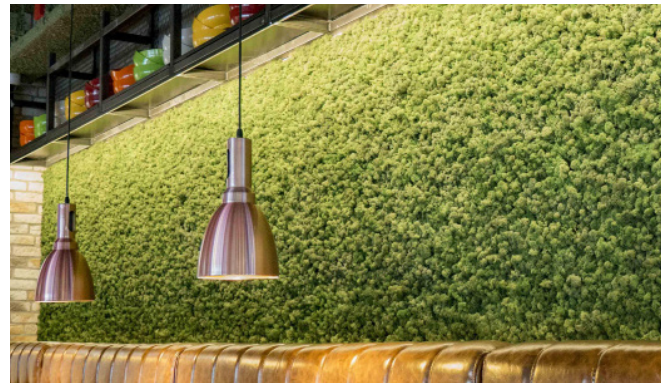

EASYmoss Wall

Akoestische moswand

EASYmoss Wall is een akoestische moswand. EASYmoss Wall vormt een prachtige, onderhoudsvriendelijke en natuurlijke eyecatcher in elke ruimte. De moswand wordt op maat gemaakt met de keuze uit verschillende soorten mos en is verkrijgbaar in ieder gewenst formaat.

Voordelen

- ✓ Uniek concept
- ✓ Hoge akoestische dempingswaarden
- ✓ Duurzaam
- ✓ Onderhoudsvrij

Toepassingen

- Kantoren
- Restaurants
- Klaslokalen

Levertijd

De levertijd van dit product is op aanvraag.

Dikte

De totale dikte van het wandpaneel is ca. 2-8 cm

Maatwerk

De moswanden worden op maat gemaakt en hebben geen maximale afmeting, ieder formaat is mogelijk! Naast één vaste kleur kan er ook met een tweede moskleur letters of logo's in de moswanden geplaatst worden. Neem contact met ons op voor de mogelijkheden.

Soorten

Het mos is verkrijgbaar in: rendiermos, platmos, bolmos en een mosmix.

Kleuren

Alle soorten mos zijn verkrijgbaar in verschillende kleuren: