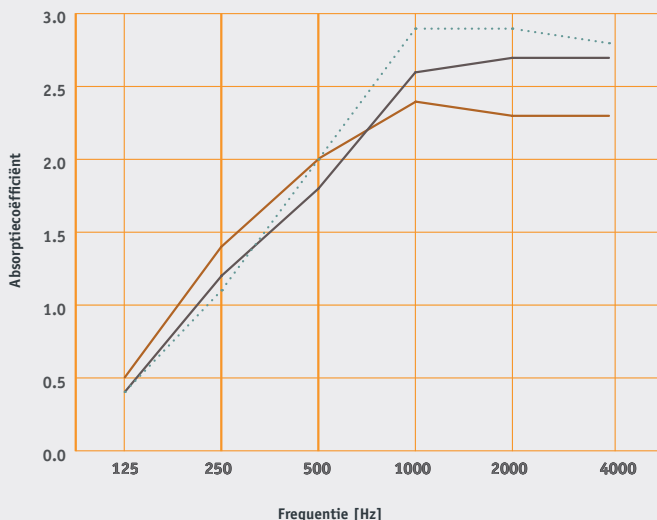

EASYceiling Cloud per paneel

- EASYceiling Cloud 1200x1200, a.o.p 200 mm
- EASYceiling Cloud 1200x1200, a.o.p 400 mm
- ..... EASYceiling Cloud 1200x1200, a.o.p 1000 mm