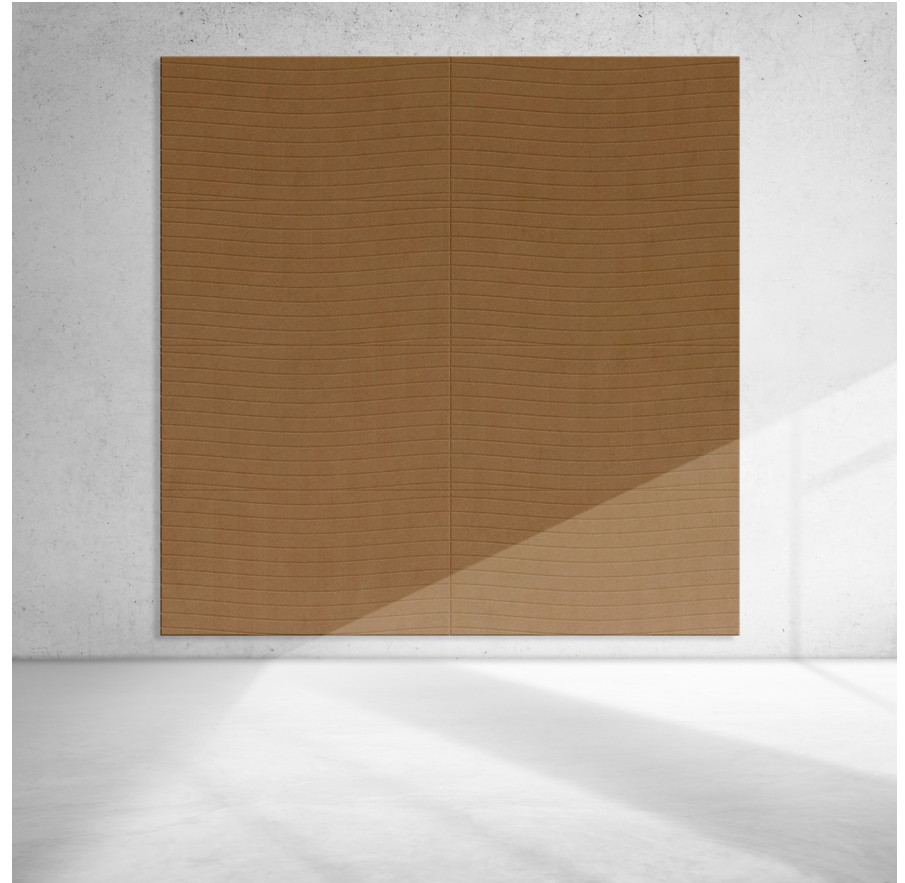

Productblad

Tile Wavy

Over het product

De EASYfelt Tile Wavy zijn akoestische wandpanelen voor zowel een akoestische als esthetische oplossing. De panelen van de Tile Wavy hebben een facetrand en zijn verkrijgbaar in vier designs.

Door verschillende designs, kleuren en diktes af te wisselen creëer je een uniek ontwerp!

Materiaal

De Tile Wavy is gemaakt van 9 mm of 25 mm PET-vilt waarvan minimaal 50% bestaat uit gerecycled materiaal.

Afmeting

Alle vier de designs hebben een afmeting van 120 x 60 cm.

Afname

Tile Wavy wordt verkocht per twee stuks.

Brandveiligheid

De viltpanelen zijn getest conform EN-13501 en voldoen aan brandklasse B-s1, do.

Met de oplossingen van EASYfelt breng je je ruimte tot leven!

EASYfelt is specialist in oplossingen van akoestisch en duurzaam petvilt. We bieden uiteenlopende oplossingen.