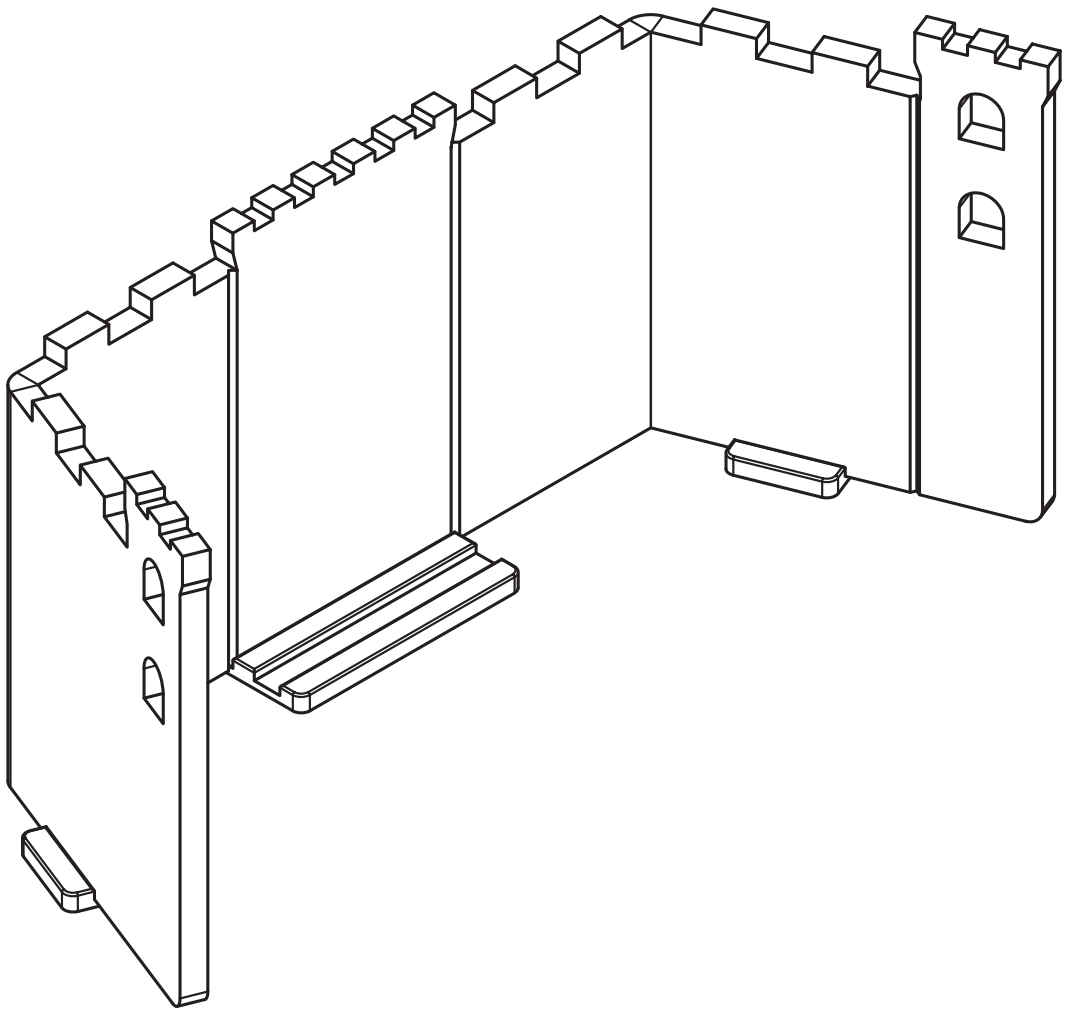

Handleiding

EASY@home huiswerk kasteel

Algemeen

Technische informatie

Het tafelscherm is gemaakt van EASYpol HD, dit materiaal bestaat voor ten minste 30% uit gerecyclede PET flessen. Door de samenstelling van dit materiaal kan er een klein kleur verschil bestaan tussen verschillende panelen.

Voor meer informatie over dit materiaal kijk op onze website of neem telefonisch contact op.

www.easy-noisecontrol.nl
+31 (0)30 - 2270800

Toepassing

De toepassing van het tafelscherm is het creëren van een fysieke en visuele afscheiding rondom een werkplek, wat een positief effect kan hebben op de rust en concentratie vermogen. Het materiaal EASYpol HD heeft een geluidsabsorberende werking.