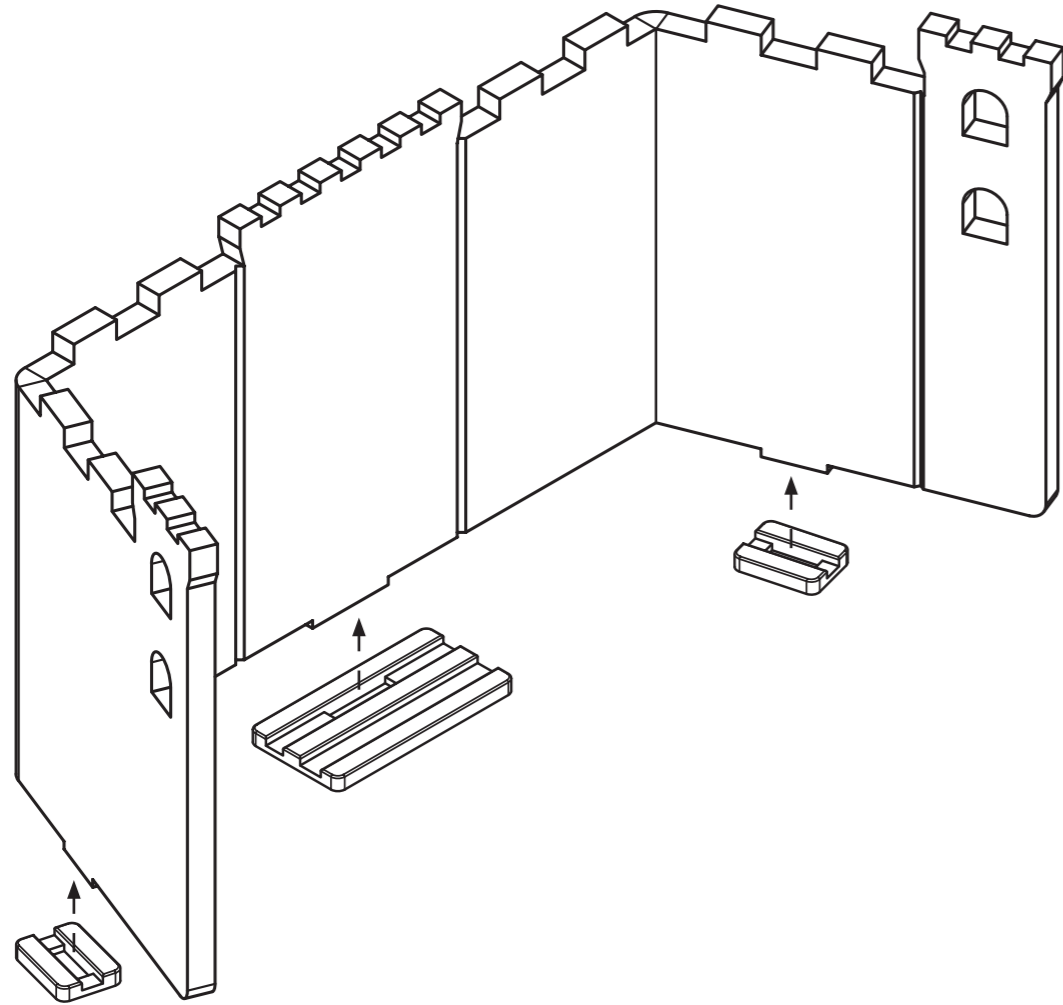

Installatie

1

Plaats de houten voeten onder het scherm door deze over het materiaal te schuiven. Duw de uitstulpingen in het scherm in de gaten van de voeten.