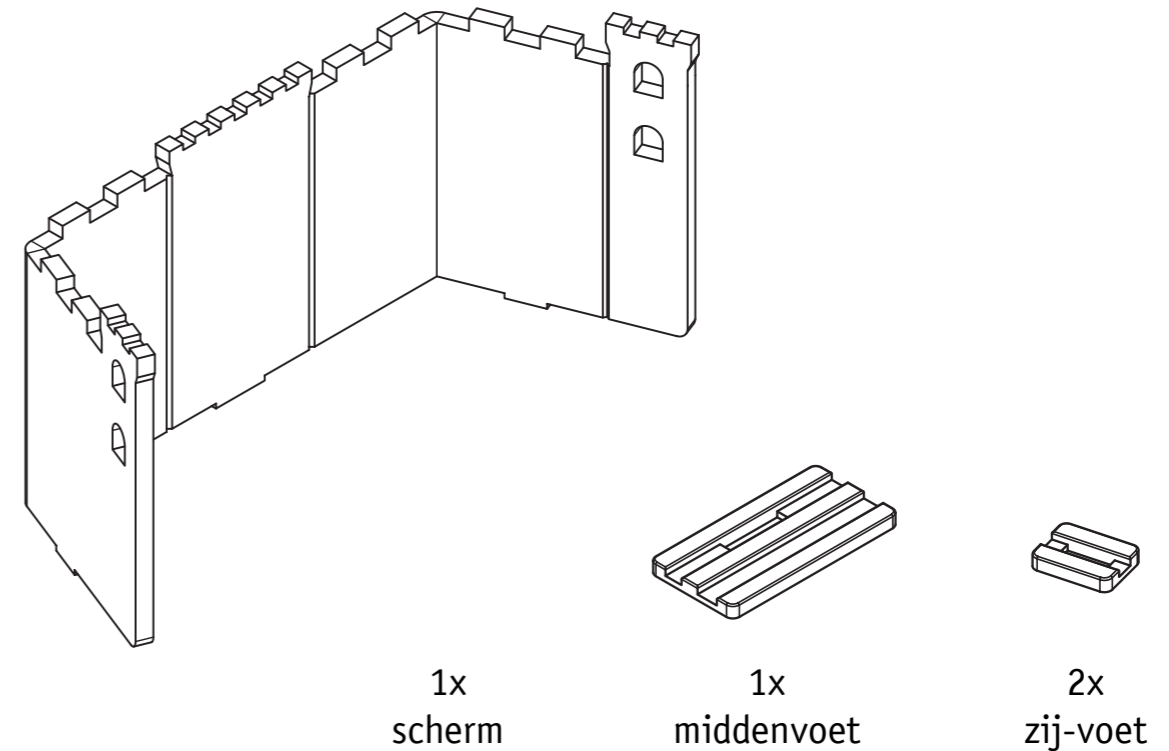

Algemeen

Technische informatie

Het tafelscherm is gemaakt van EASYpol HD, dit materiaal bestaat voor ten minste 30% uit gerecyclede PET flessen. Door de samenstelling van dit materiaal kan er een klein kleur verschil bestaan tussen verschillende panelen.

Voor meer informatie over dit materiaal kijk op onze website of neem telefonisch contact op.

www.easy-noisecontrol.nl
+31 (0)30 - 2270800

Toepassing

De toepassing van het tafelscherm is het creëren van een fysieke en visuele afscheiding rondom een werkplek, wat een positief effect kan hebben op de rust en concentratie vermogen. Het materiaal EASYpol HD heeft een geluidsabsorberende werking.

Waarschuwingen

- ! Pas op met scherpe voorwerpen tijdens het uitpakken, dit kan het product mogelijk beschadigen
- ! Zet het scherm in een U-vorm neer tijdens het gebruik
- ! Gebruik het scherm met de meegeleverde houten voeten

Onderdelen

Onderhoud

Verwijder vlekken altijd zo snel mogelijk voor deze in de vezels intrekken.

De meeste vlekken kunnen verwijderd worden met lauwwarm water, mogelijk met een pH-neutraal schoonmaakmiddel (zoals de meeste afwasmiddelen) zonder chemische bleekmiddelen.

Verwijder vlekken door met een schone doek te deppen (niet wrijven).

Dep na het schoonmaken het materiaal droog met een droge doek om het vocht te absorberen.