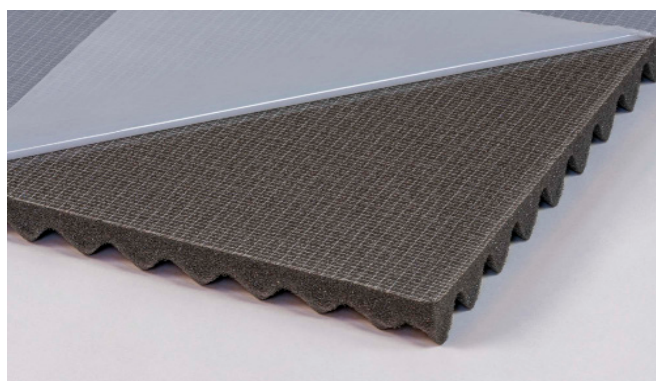

EASYfoam NP Premium Noppenschuim

EASYfoam Noppenschuim Premium is een hoogwaardig absorberend noppenschuim. Dit schuim is uitgevoerd met een sterke zelfklever. Hiermee is het aanbrengen van dit schuim zeer eenvoudig.

EASYfoam NP Premium is direct leverbaar uit voorraad in dikte 30, 50 en 80 mm. De standaard plaatafmetingen zijn 100 x 60 cm en 120 x 100 cm.

Kleur

Donkergrijs

Samenstelling

EASYfoam noppenschuim is gemaakt van een hoogwaardig, opencellig polyether. De zelfklevende achterzijde zorgt ervoor dat dit product eenvoudig aan te brengen is. De zeer gelijkmatige celverdeling zorgt ervoor dat het materiaal stevig aanvoelt en er mooi uitziet.

Verwerking

EASYfoam NP Premium is gemakkelijk te snijden met stanleymes, (elektrisch) broodmes of lintzaag. Voor een goede hechting van de zelfklevende laag dient de ondergrond schoon, droog, stof- en vetvrij te zijn. Druk het product stevig en gelijkmatig aan om luchtinsluitingen te voorkomen.

Brandklasse

FMVSS302

Maatwerk

EASYfoam NP Premium is leverbaar in afwijkende afmetingen, diktes of op maat gesneden delen.

Wij kunnen onze producten op de gewenste maat en/of in de gewenste vorm aanleveren. Om producten op maat te snijden hebben we de beschikking over een uitgebreid machinepark waaronder een Zünd cutter. Met deze "alleskunner" kunnen we vrijwel iedere vorm volledig CNC-gestuurd snijden of frezen met zeer kleine toleranties. EASYfoam PU is op aanvraag tevens leverbaar in afwijkende afmetingen of diktes.