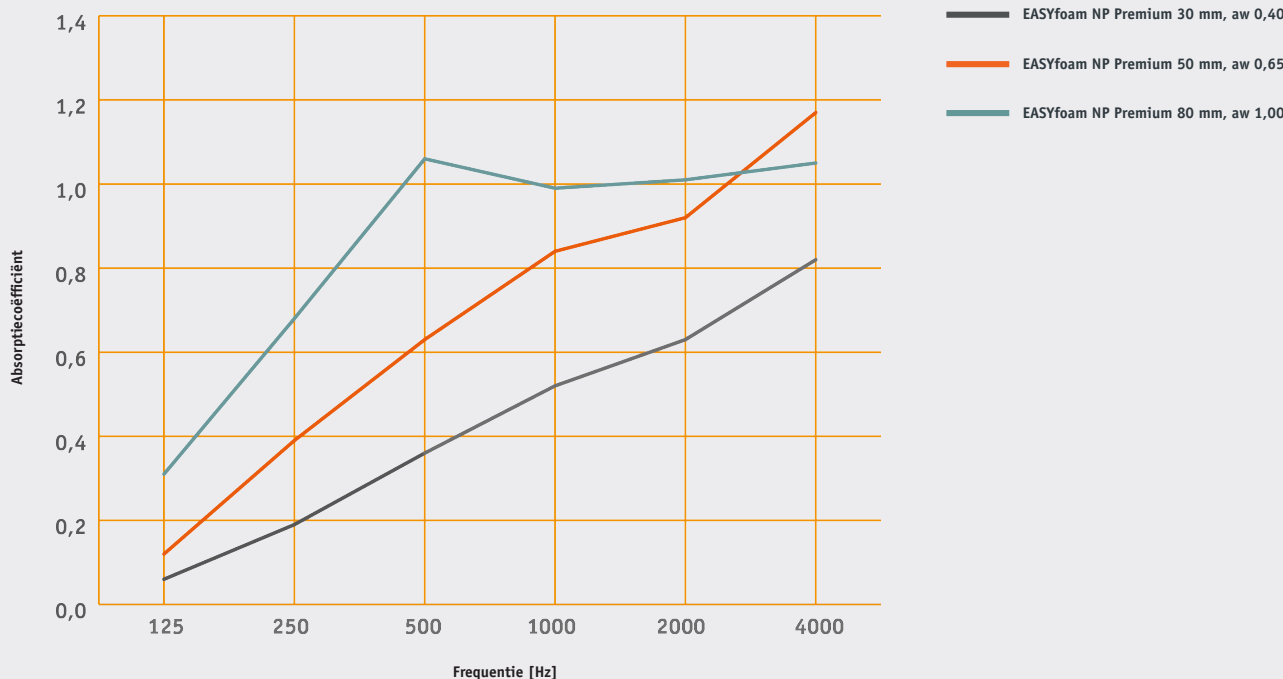

Maatwerk

EASYfoam NP Premium is leverbaar in afwijkende afmetingen, diktes of op maat gesneden delen.

Wij kunnen onze producten op de gewenste maat en/of in de gewenste vorm aanleveren. Om producten op maat te snijden hebben we de beschikking over een uitgebreid machinepark waaronder een Zünd cutter. Met deze "alleskunner" kunnen we vrijwel iedere vorm volledig CNC-gestuurd snijden of frezen met zeer kleine toleranties. EASYfoam PU is op aanvraag tevens leverbaar in afwijkende afmetingen of diktes.

Zelfklever

De zelfklevende laag is tot maximaal 70 graden Celsius temperatuurbestendig. Deze producten niet aanbrengen bij temperaturen van minder dan 15 graden Celsius.

#wijzijnakoestiek

EASY Noise Control is de specialist in akoestiek en geluidsisolatie. Wij zijn marktleider in oplossingen op het gebied van ruimte-akoestiek voor gebouwen. Daarnaast leveren we een breed assortiment akoestische materialen direct uit voorraad.

Bestellen of meer informatie

Bezoek onze website of showroom voor een akoestisch advies op maat of neem telefonisch contact met ons op voor een afspraak op locatie.

Gessel 62, 3454 MZ, De Meern
+31 30 227 08 00
info@easy-noisecontrol.nl

Disclaimer

Deze tekst is met uiterste zorg samengesteld. Datzelfde geldt voor de testresultaten en verdere certificaten. Aan deze tekst kunnen echter geen rechten worden ontleend en wijzigingen zijn onder voorbehoud.

Ondanks zorgvuldige controle kunnen eventuele visuele afwijkingen (kleurverschillen, streepvorming, afwijkende cellen, etc.) niet worden voorkomen. Hier kunnen geen rechten aan worden ontleend.