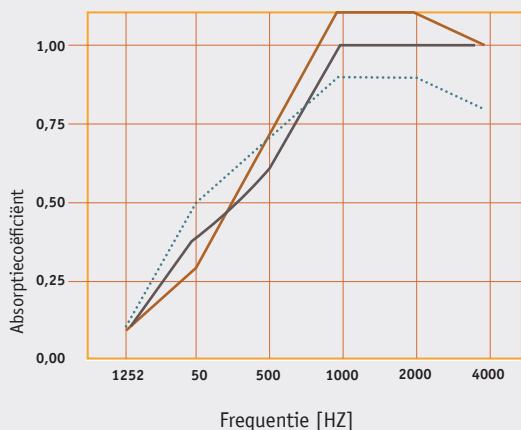

### Afmetingen

EASYceiling Cloud Circle is verkrijgbaar in standaard verkrijgbaar met een diameter van 80 en 120 cm. De minimale afname bedraagt 4 stuks.

### Kleur

De absorptiewaarden zijn gemeten volgens EN 354:2003  
**EASYceiling Cloud Circle**  
 per m<sup>2</sup> eiland

— EASYceiling Cloud Circle Ø 800, 200 mm o.d.s  
 — EASYceiling Cloud Circle Ø 800, 400 mm o.d.s.  
 ..... EASYceiling Cloud Circle Ø 800, 1000 mm o.d.s  
 o.d.s = a.o.p. = afhanghoogte onderkant plafond