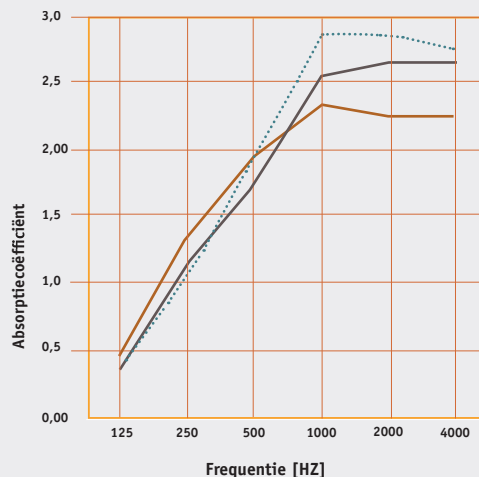

### Afmetingen

EASYceiling Cloud Circle is verkrijgbaar in standaard verkrijgbaar met een diameter van 80 en 120 cm. De minimale afname bedraagt 4 stuks.

### Kleur

De absorptiewaarden zijn gemeten volgens EN 354:2003  
**EASYceiling Cloud Circle**  
 per m<sup>2</sup> eiland

— EASYceiling Cloud Circle Ø 800, 200 mm o.d.s  
 — EASYceiling Cloud Circle Ø 800, 400 mm o.d.s.  
 ..... EASYceiling Cloud Circle Ø 800, 1000 mm o.d.s  
 o.d.s = a.o.p. = afhanghoogte onderkant plafond